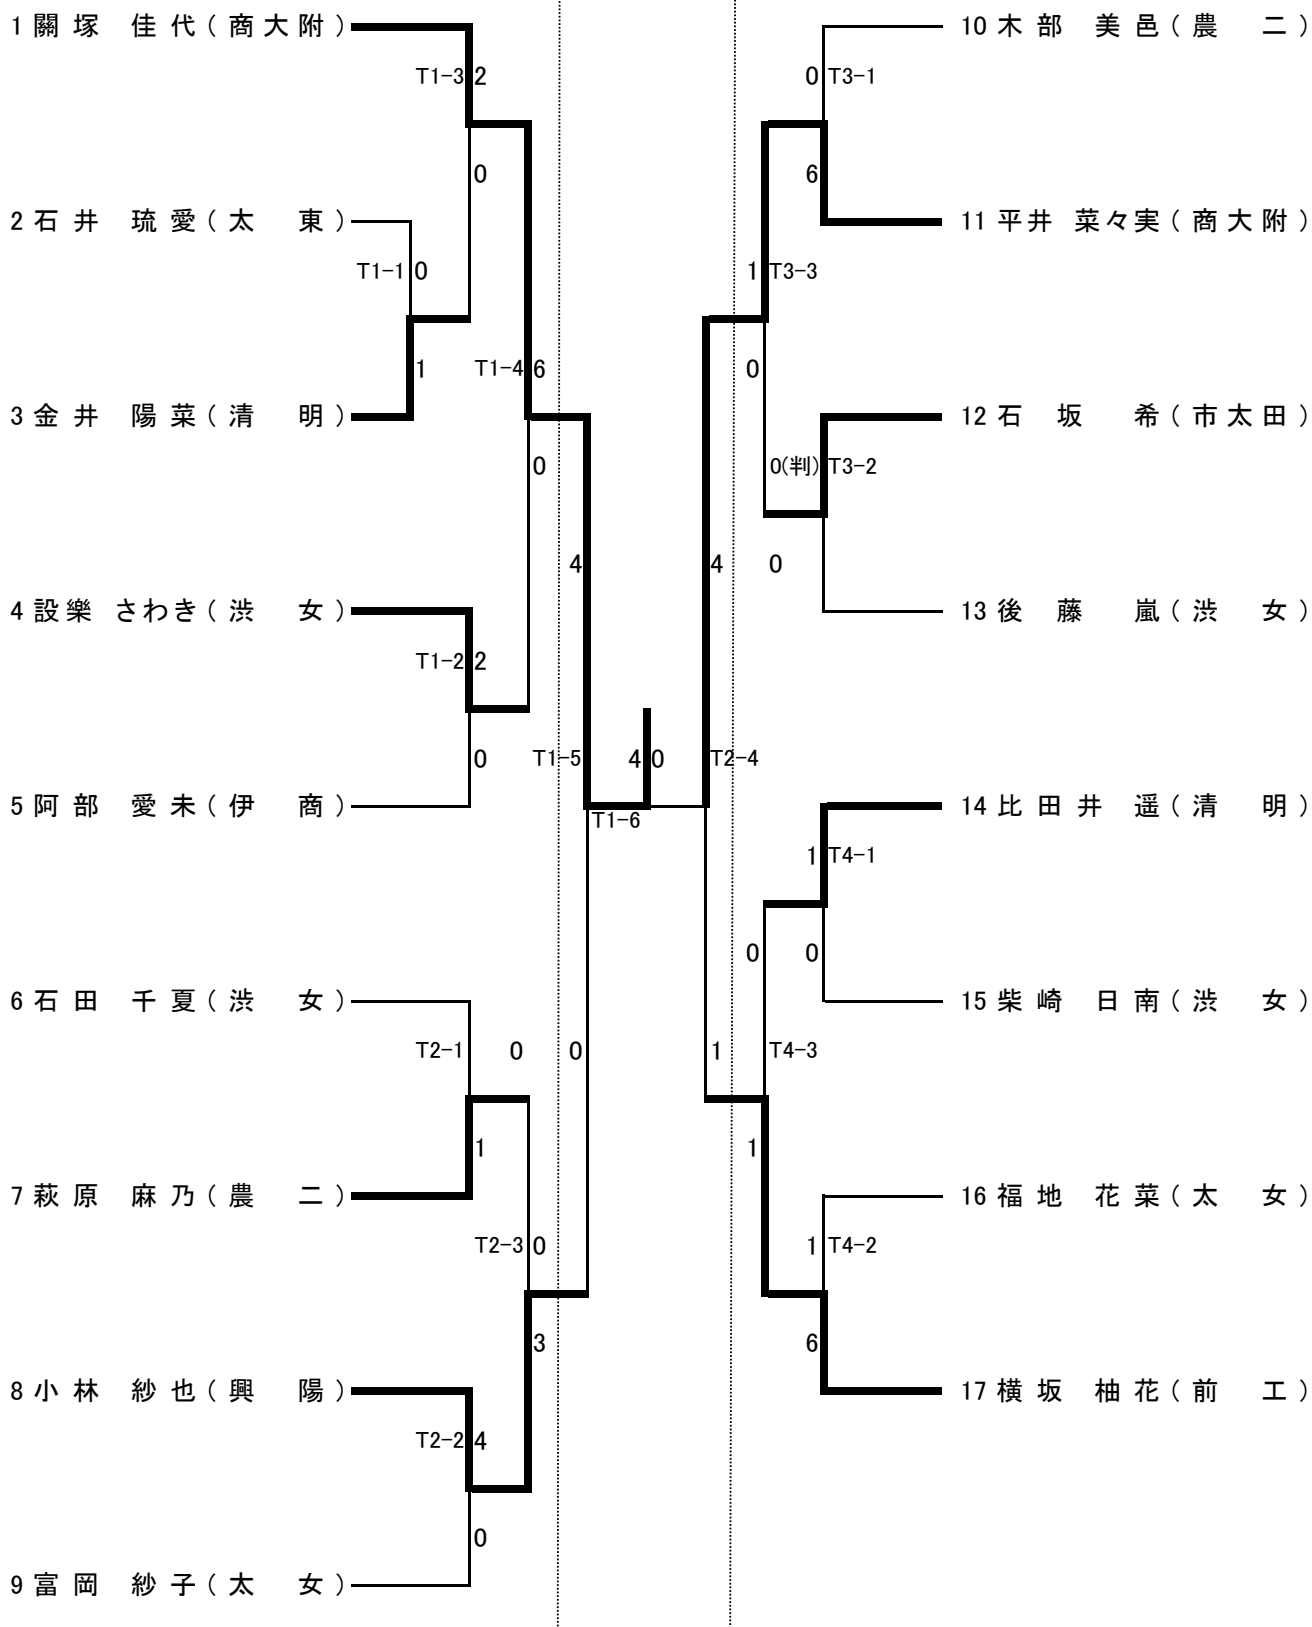

女子個人組手(軽量級)

女子個人組手(中量級)

1分30秒 6ポイント差 2分00秒 8ポイント差 1分30秒 6ポイント差

女子個人組手(重量級)