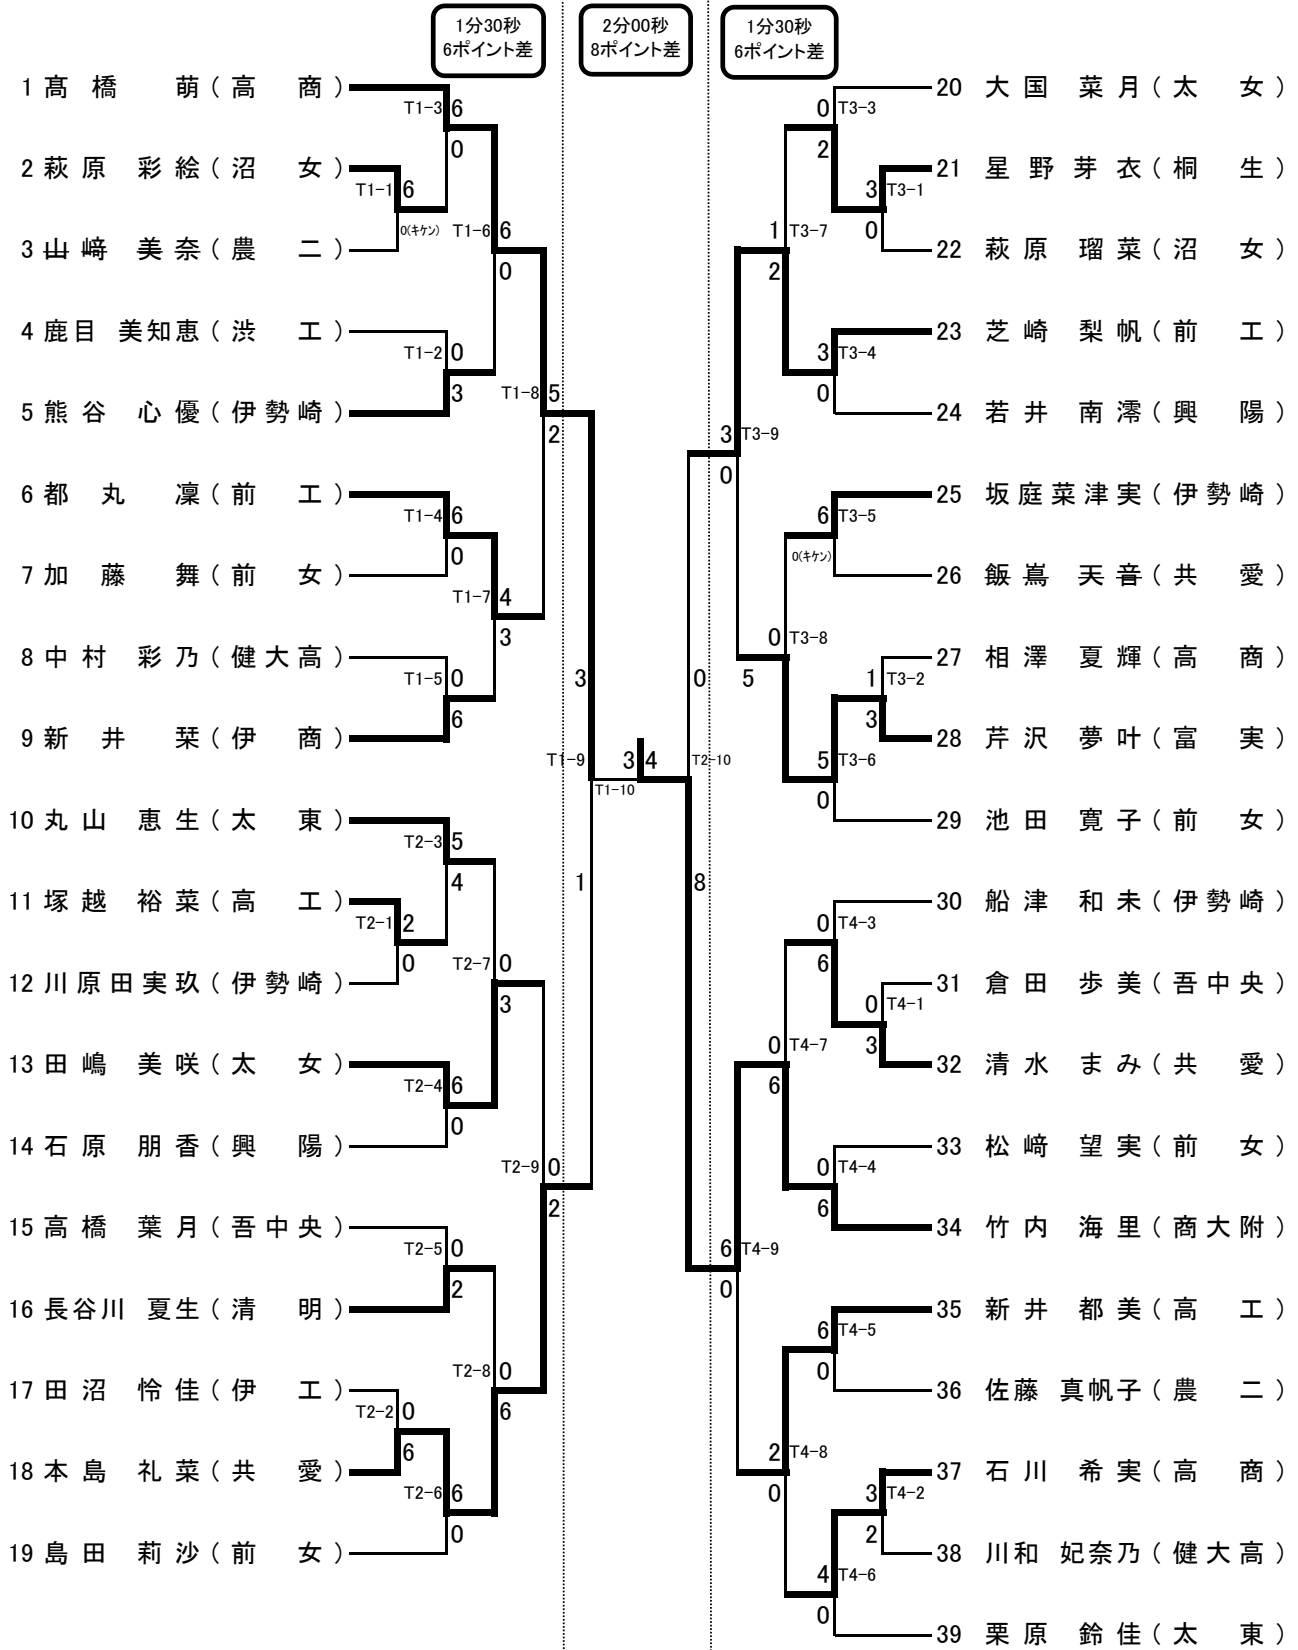

女子個人組手(軽量級)

女子個人組手(中量級)

1分30秒 6ポイント差 2分00秒 8ポイント差 1分30秒 6ポイント差

女子個人組手(重量級)