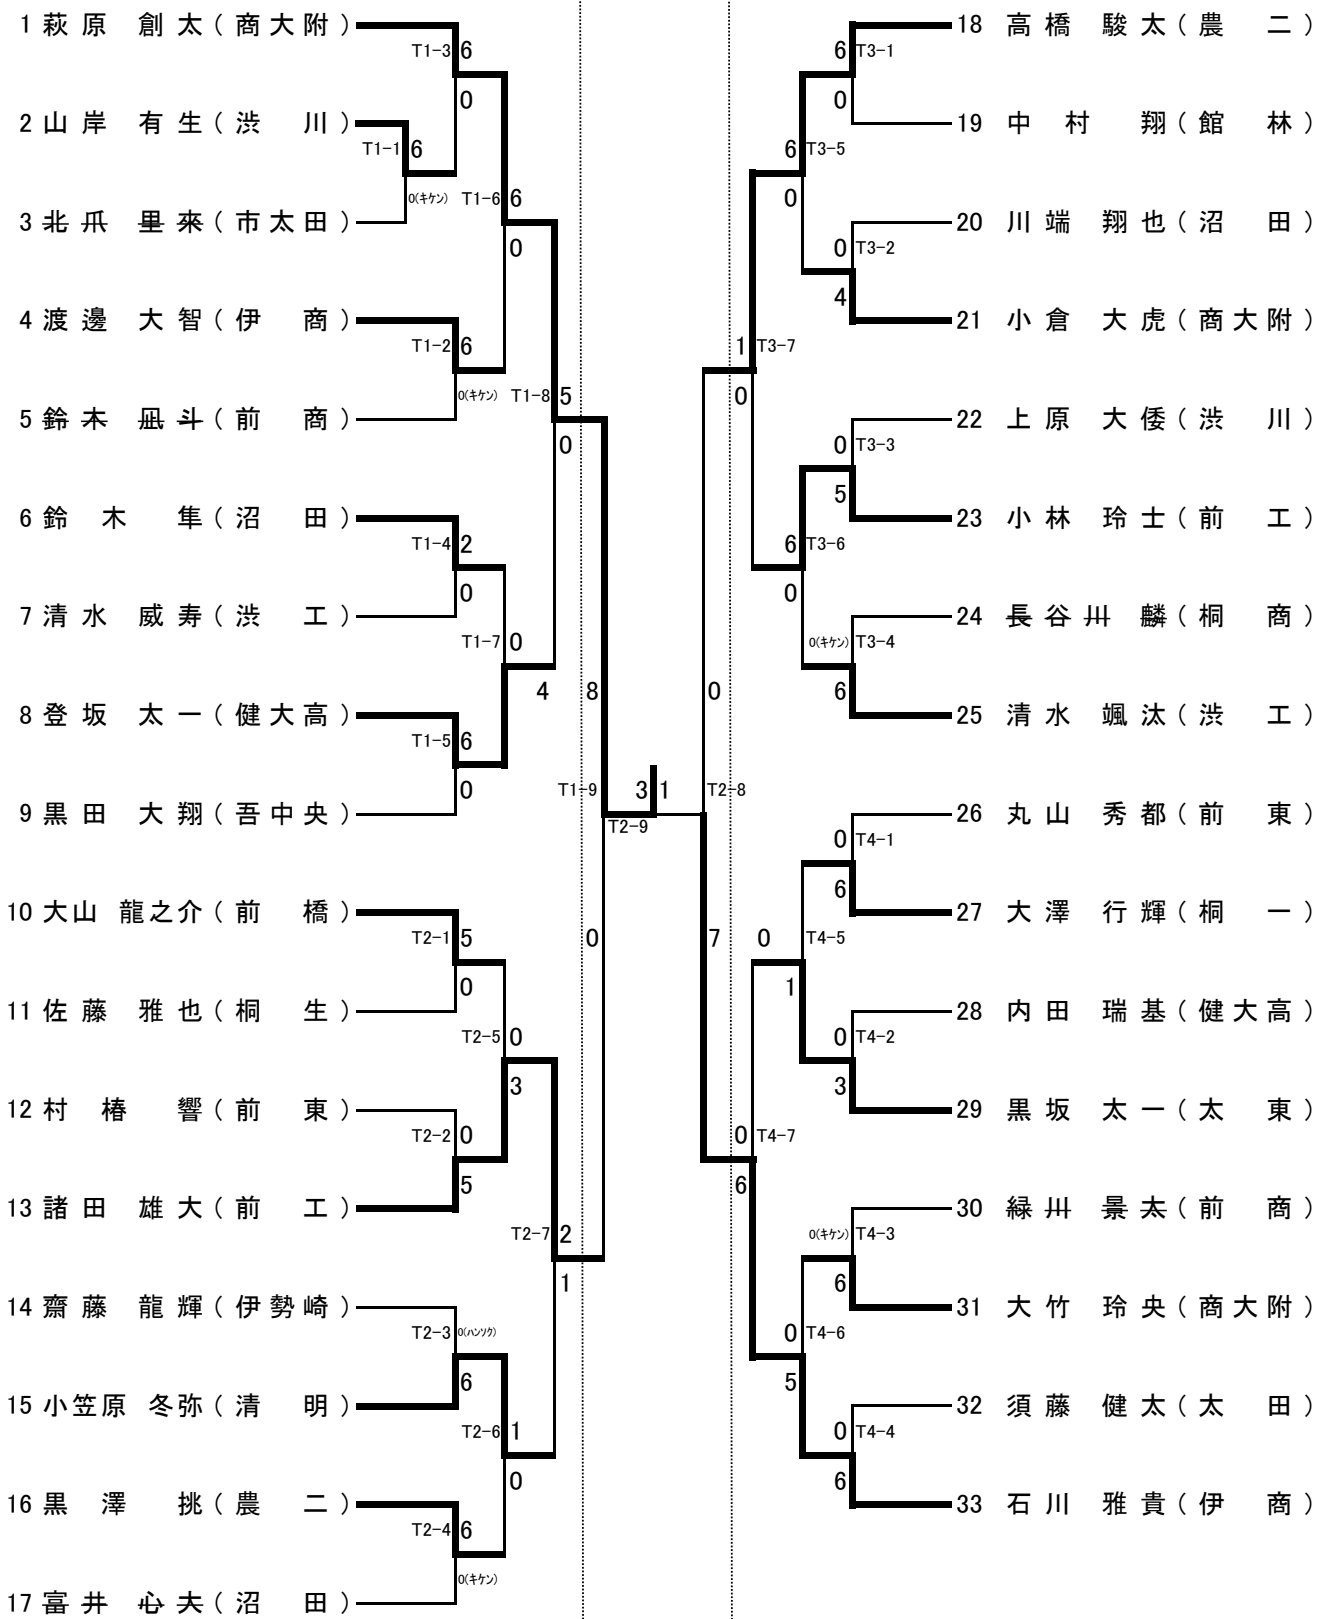

男子個人組手(軽量級)

1分30秒 6ポイント差 2分00秒 8ポイント差 1分30秒 6ポイント差

男子個人組手(中量級)

1分30秒 6ポイント差 2分00秒 8ポイント差 1分30秒 6ポイント差

男子個人組手(重量級)