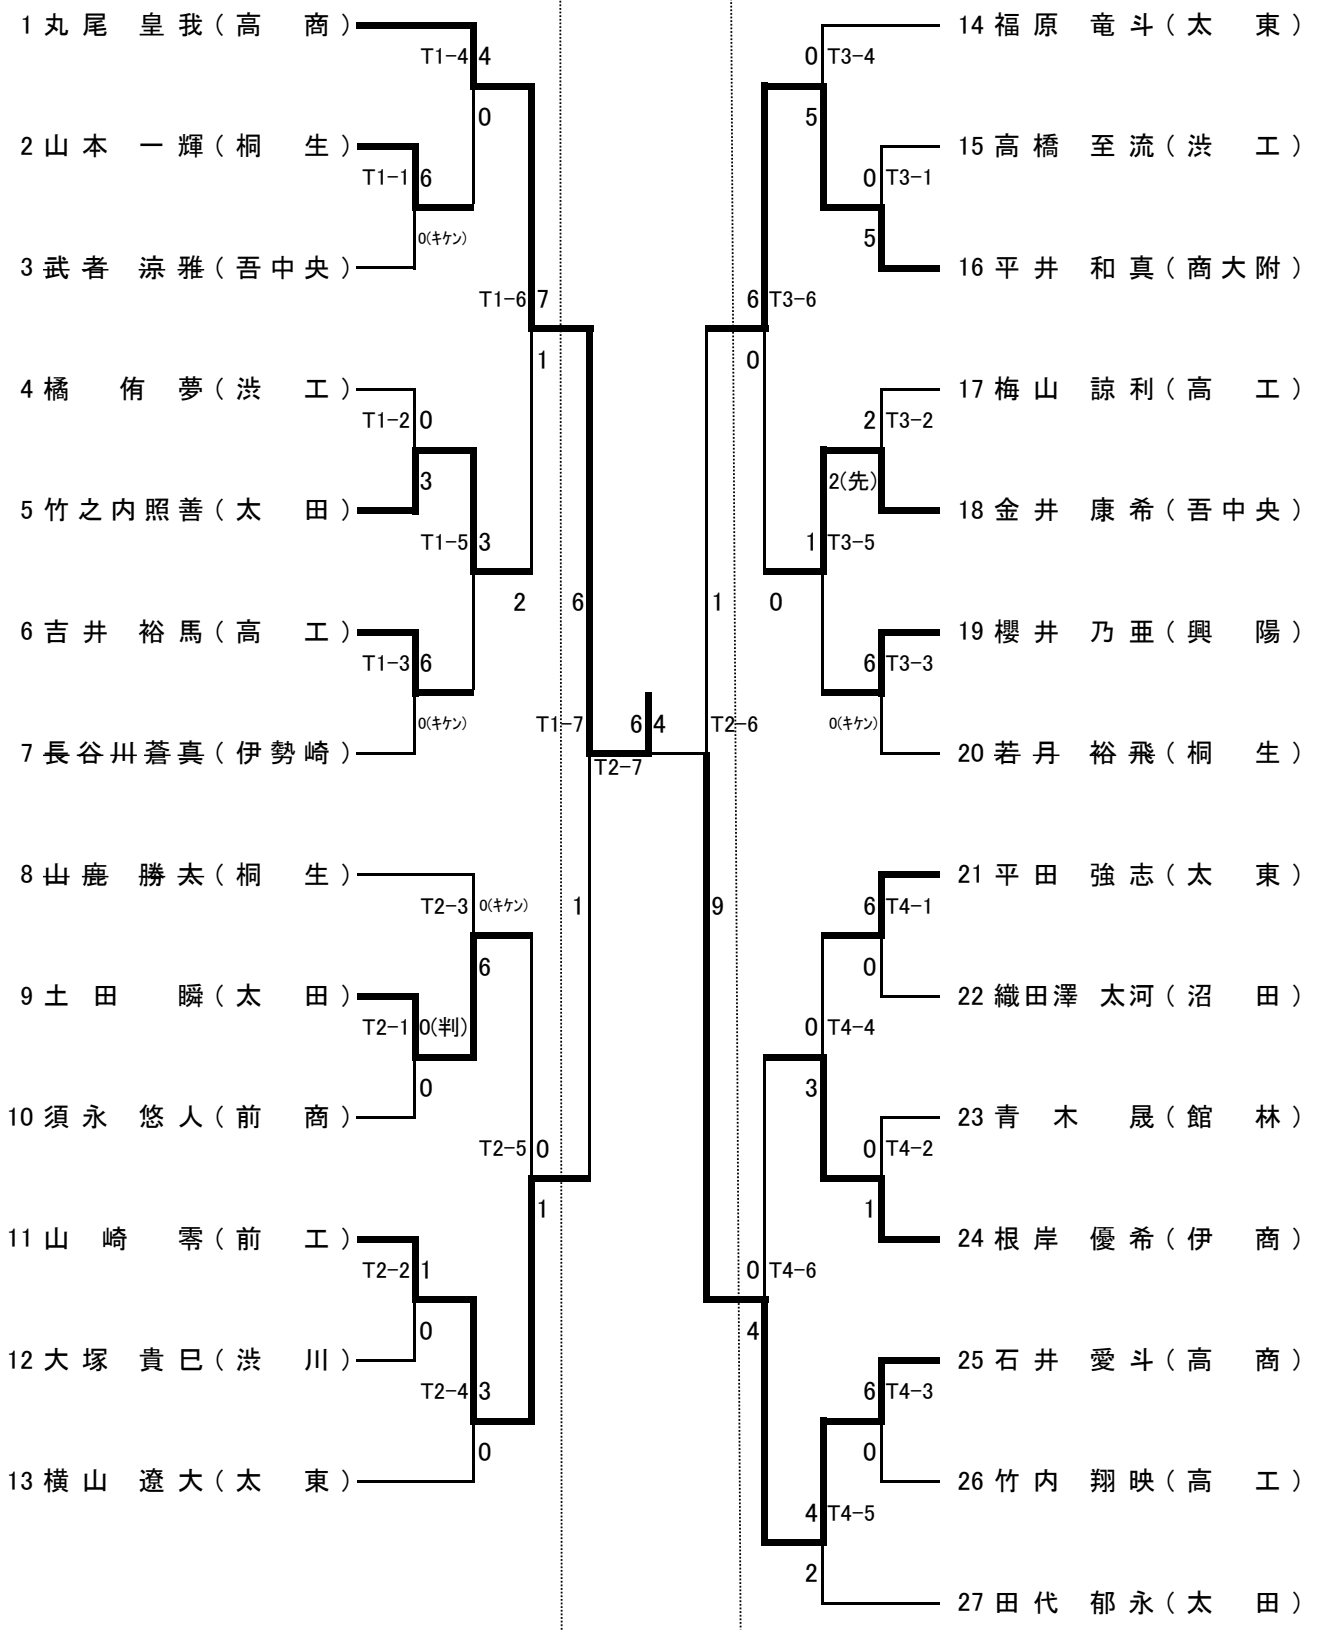

男子個人組手(軽量級)

1分30秒 6ポイント差 2分00秒 8ポイント差 1分30秒 6ポイント差

男子個人組手(中量級)

1分30秒 6ポイント差 2分00秒 8ポイント差 1分30秒 6ポイント差

男子個人組手(重量級)