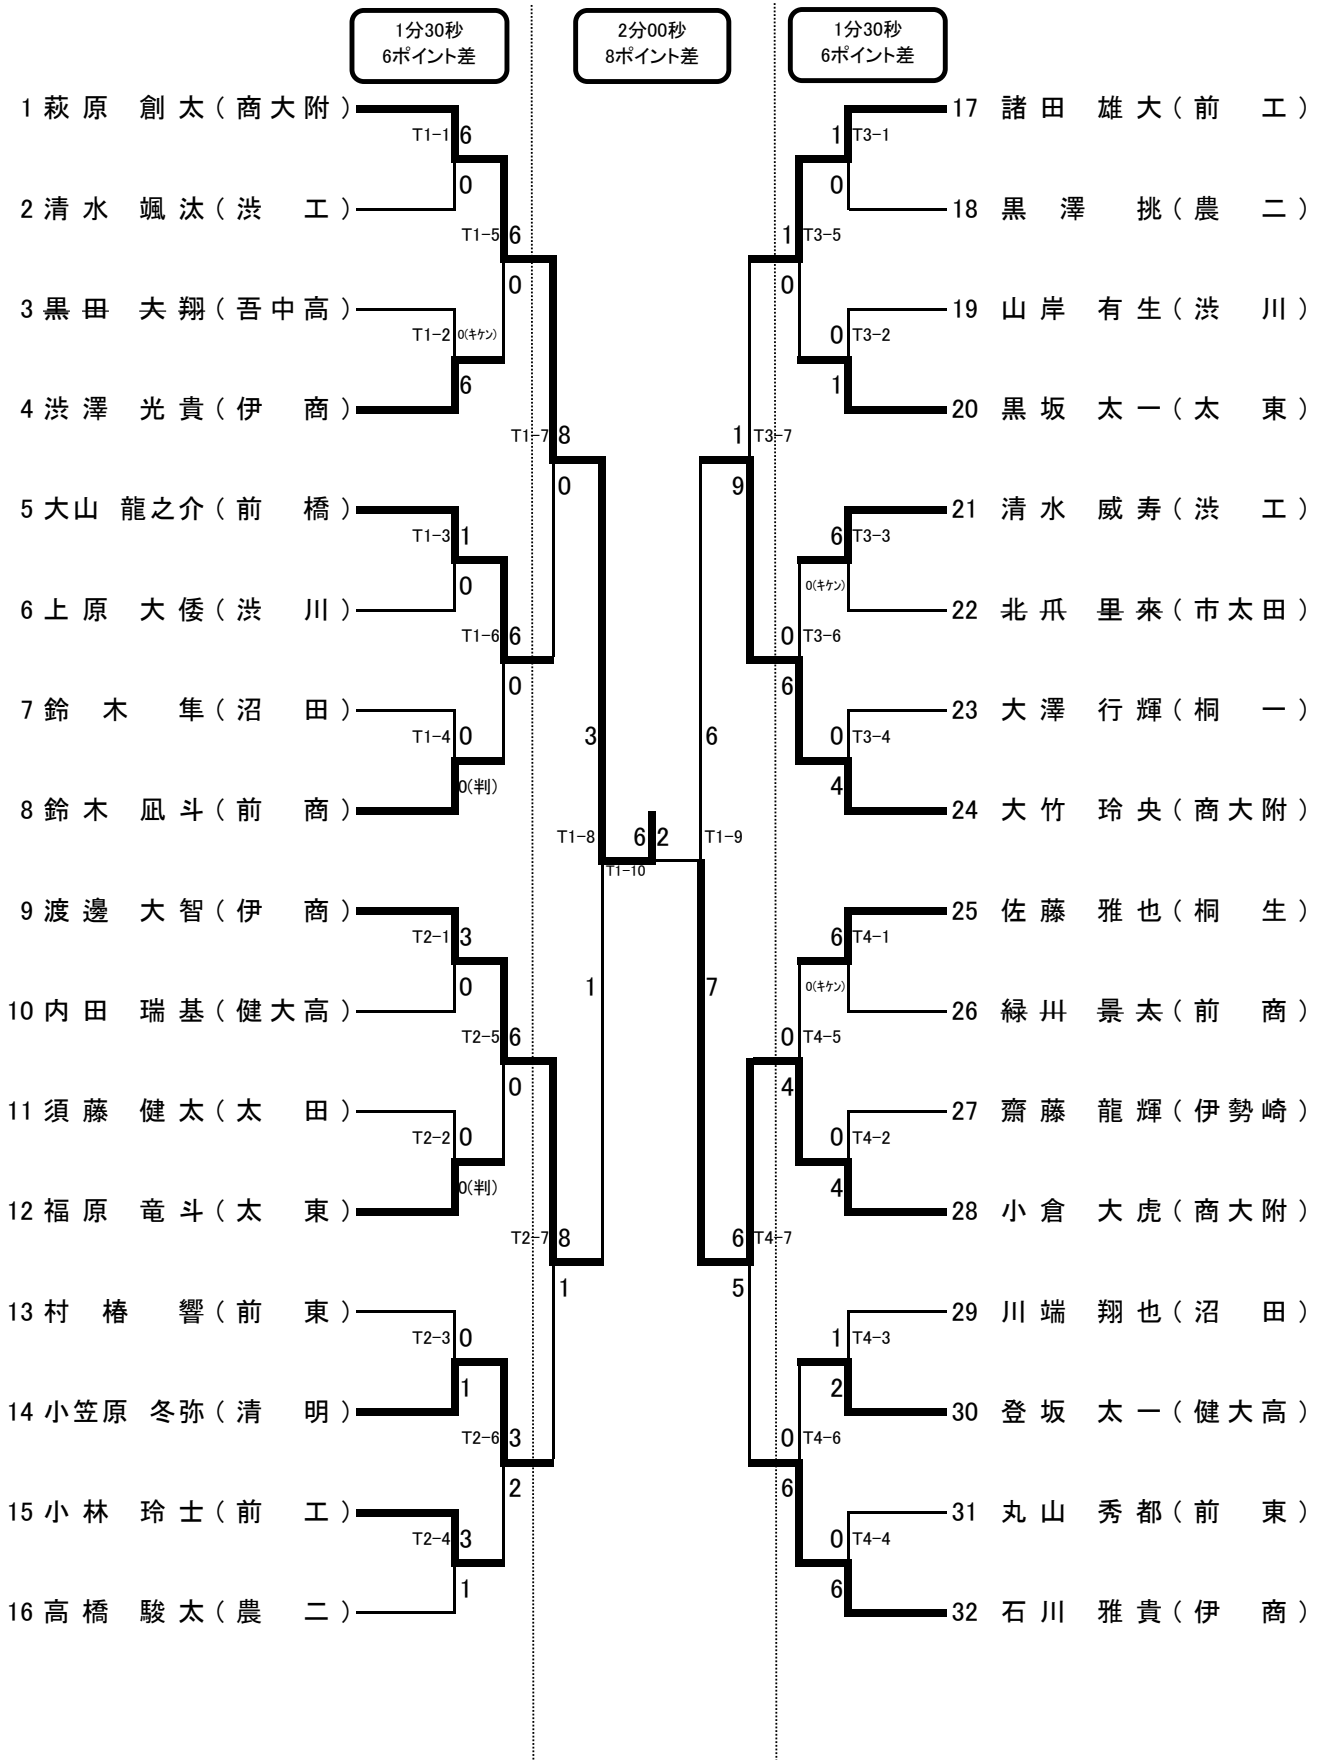

男子個人組手(軽量級)

男子個人組手(中量級)

男子個人組手(重量級)

1分30秒
6ポイント差

2分00秒
8ポイント差

1分30秒
6ポイント差