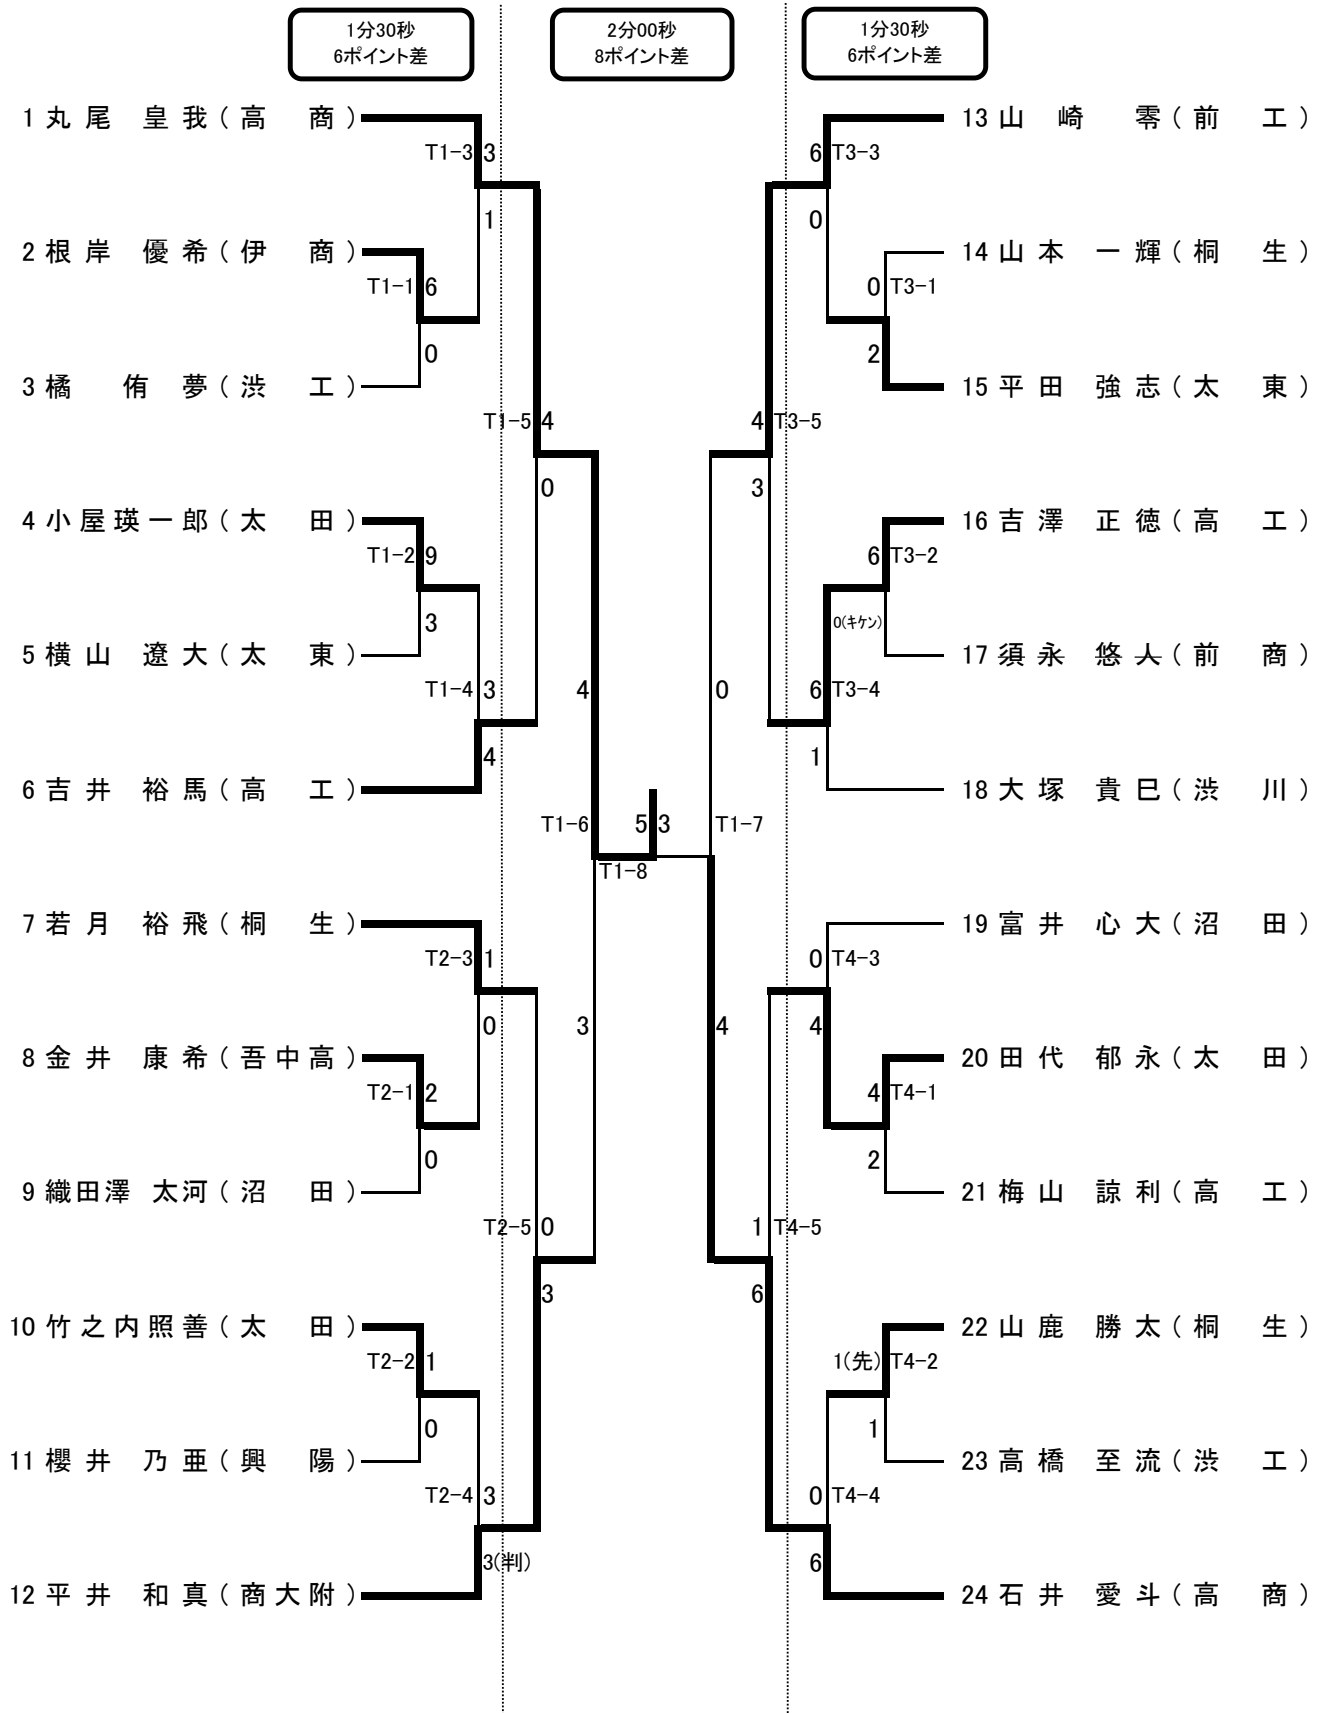

男子個人組手(軽量級)

男子個人組手(中量級)

男子個人組手(重量級)

1分30秒
6ポイント差

2分00秒
8ポイント差

1分30秒
6ポイント差