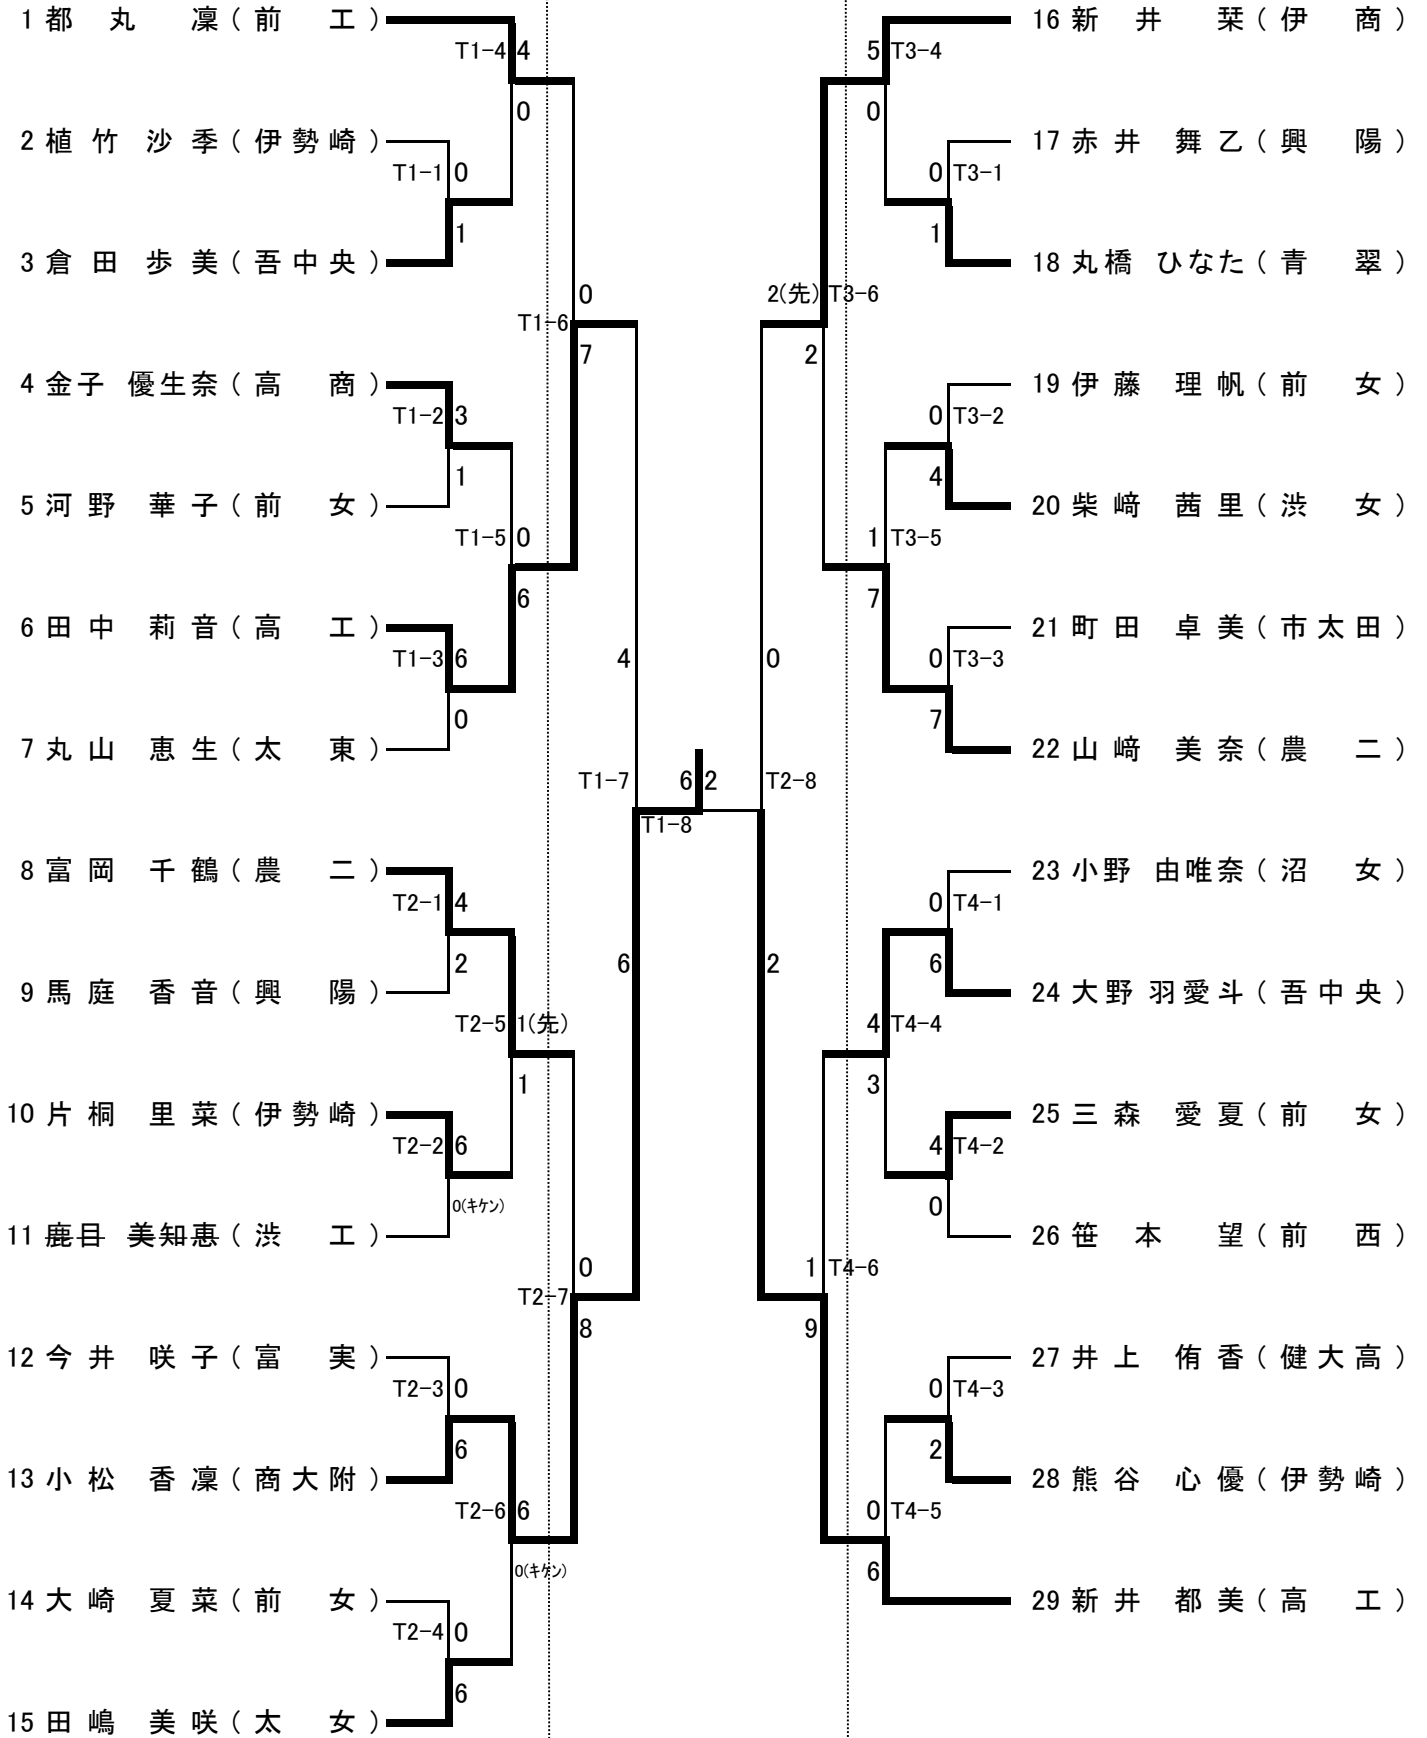

女子個人組手(軽量級)

1分30秒 6ポイント差 2分00秒 8ポイント差 1分30秒 6ポイント差

女子個人組手(中量級)

1分30秒
6ポイント差

2分00秒
8ポイント差

1分30秒
6ポイント差

女子個人組手(重量級)

1分30秒
6ポイント差

2分00秒
8ポイント差