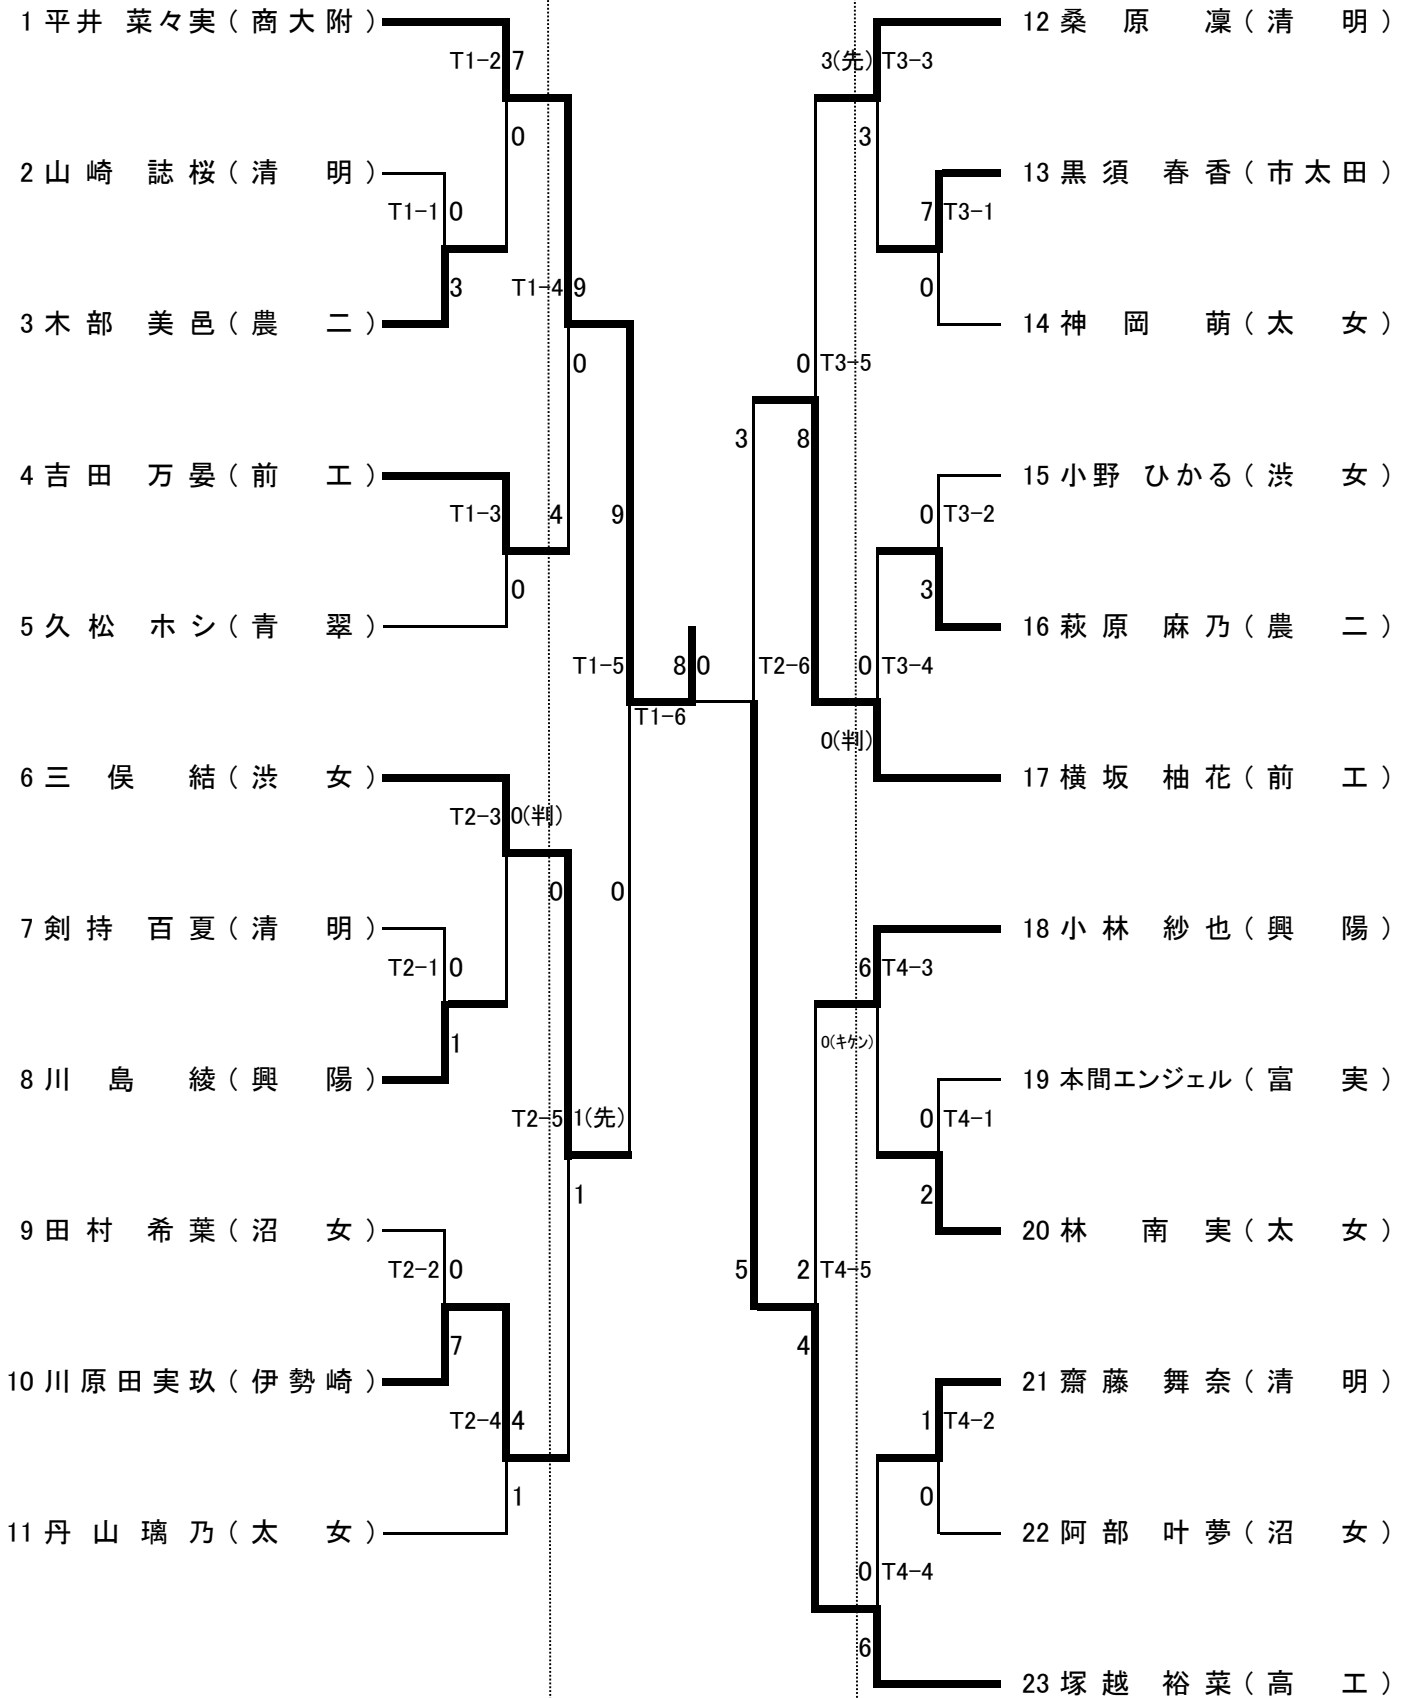

女子個人組手(軽量級)

1分30秒 6ポイント差 2分00秒 8ポイント差 1分30秒 6ポイント差

女子個人組手(中量級)

1分30秒
6ポイント差

2分00秒
8ポイント差

1分30秒
6ポイント差

女子個人組手(重量級)

1分30秒
6ポイント差

2分00秒
8ポイント差