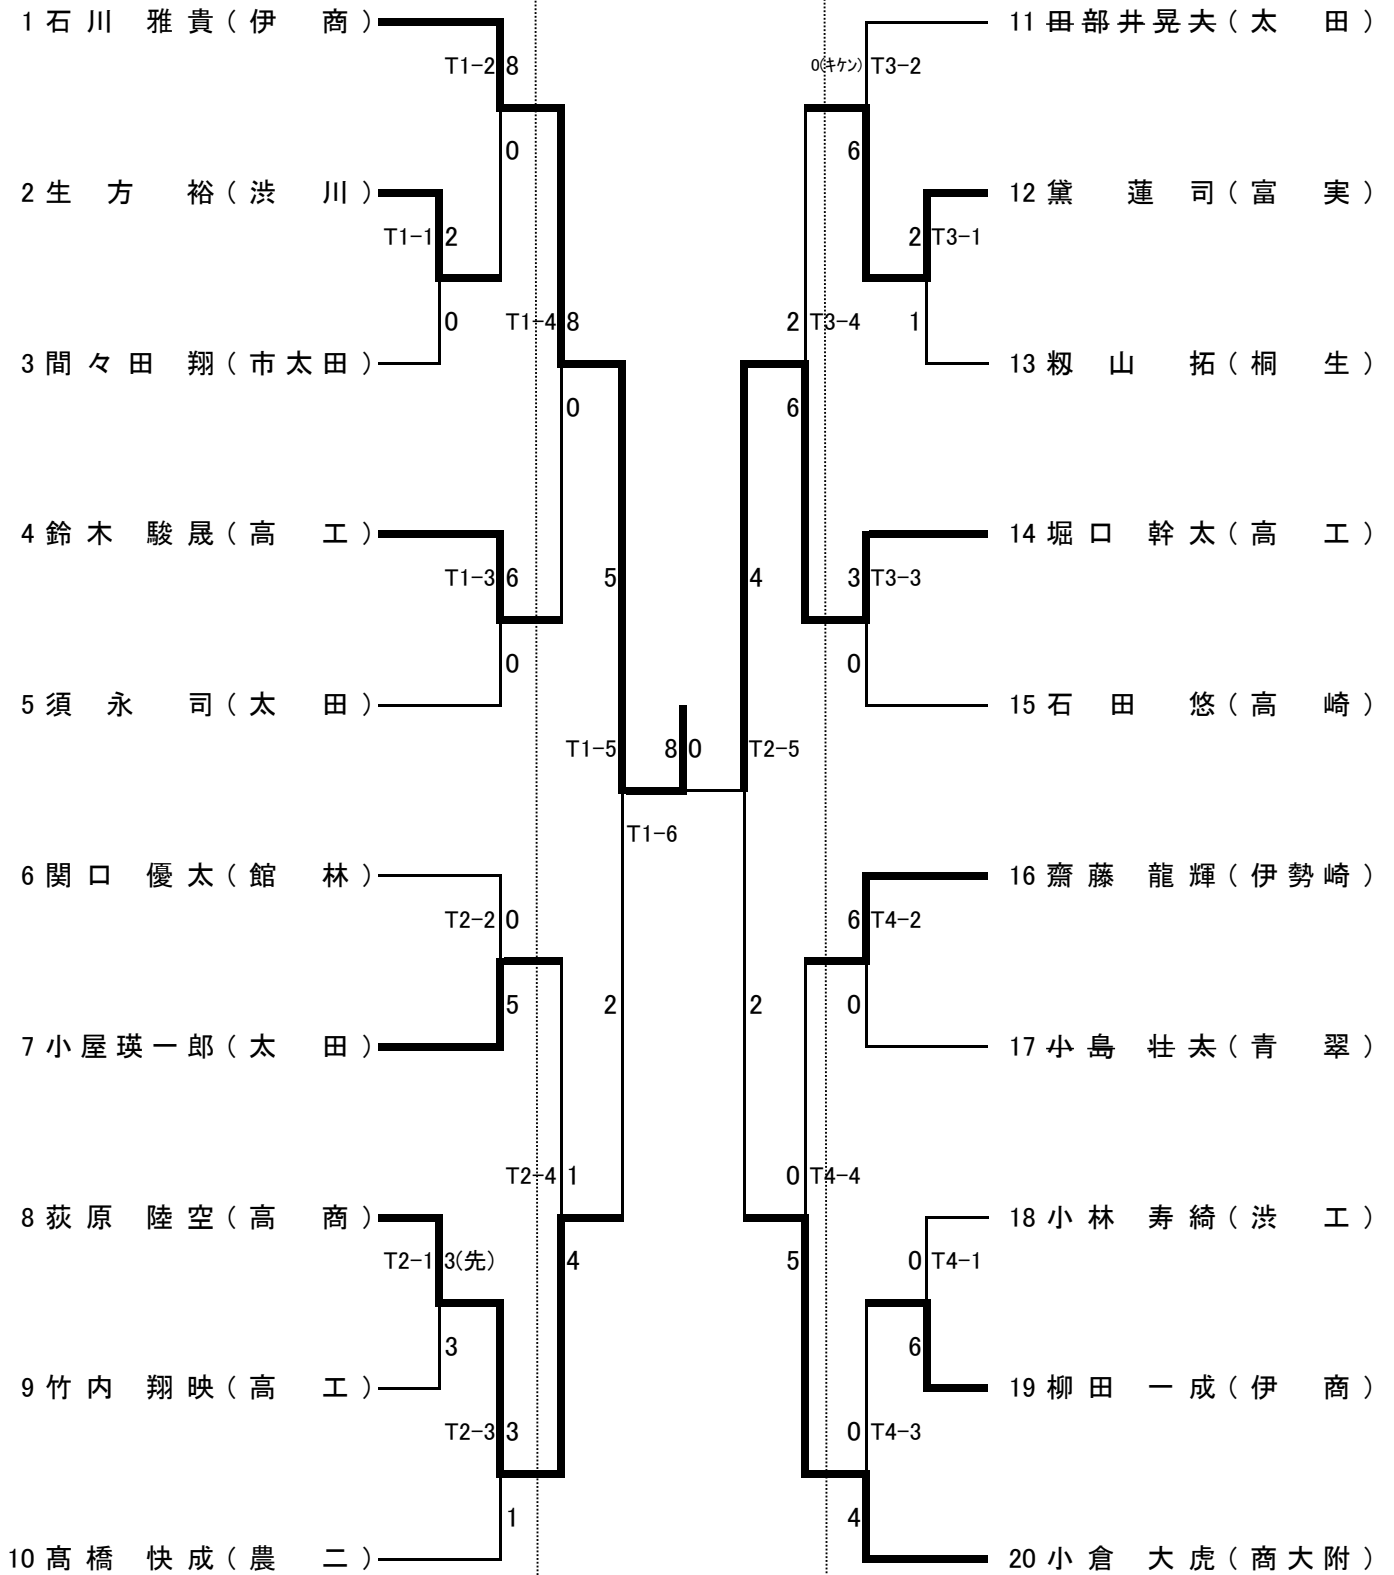

男子個人組手(軽量級)

1分30秒 6ポイント差 2分00秒 8ポイント差 1分30秒 6ポイント差

男子個人組手(中量級)

1分30秒 6ポイント差 2分00秒 8ポイント差 1分30秒 6ポイント差

男子個人組手(重量級)

2分00秒
8ポイント差