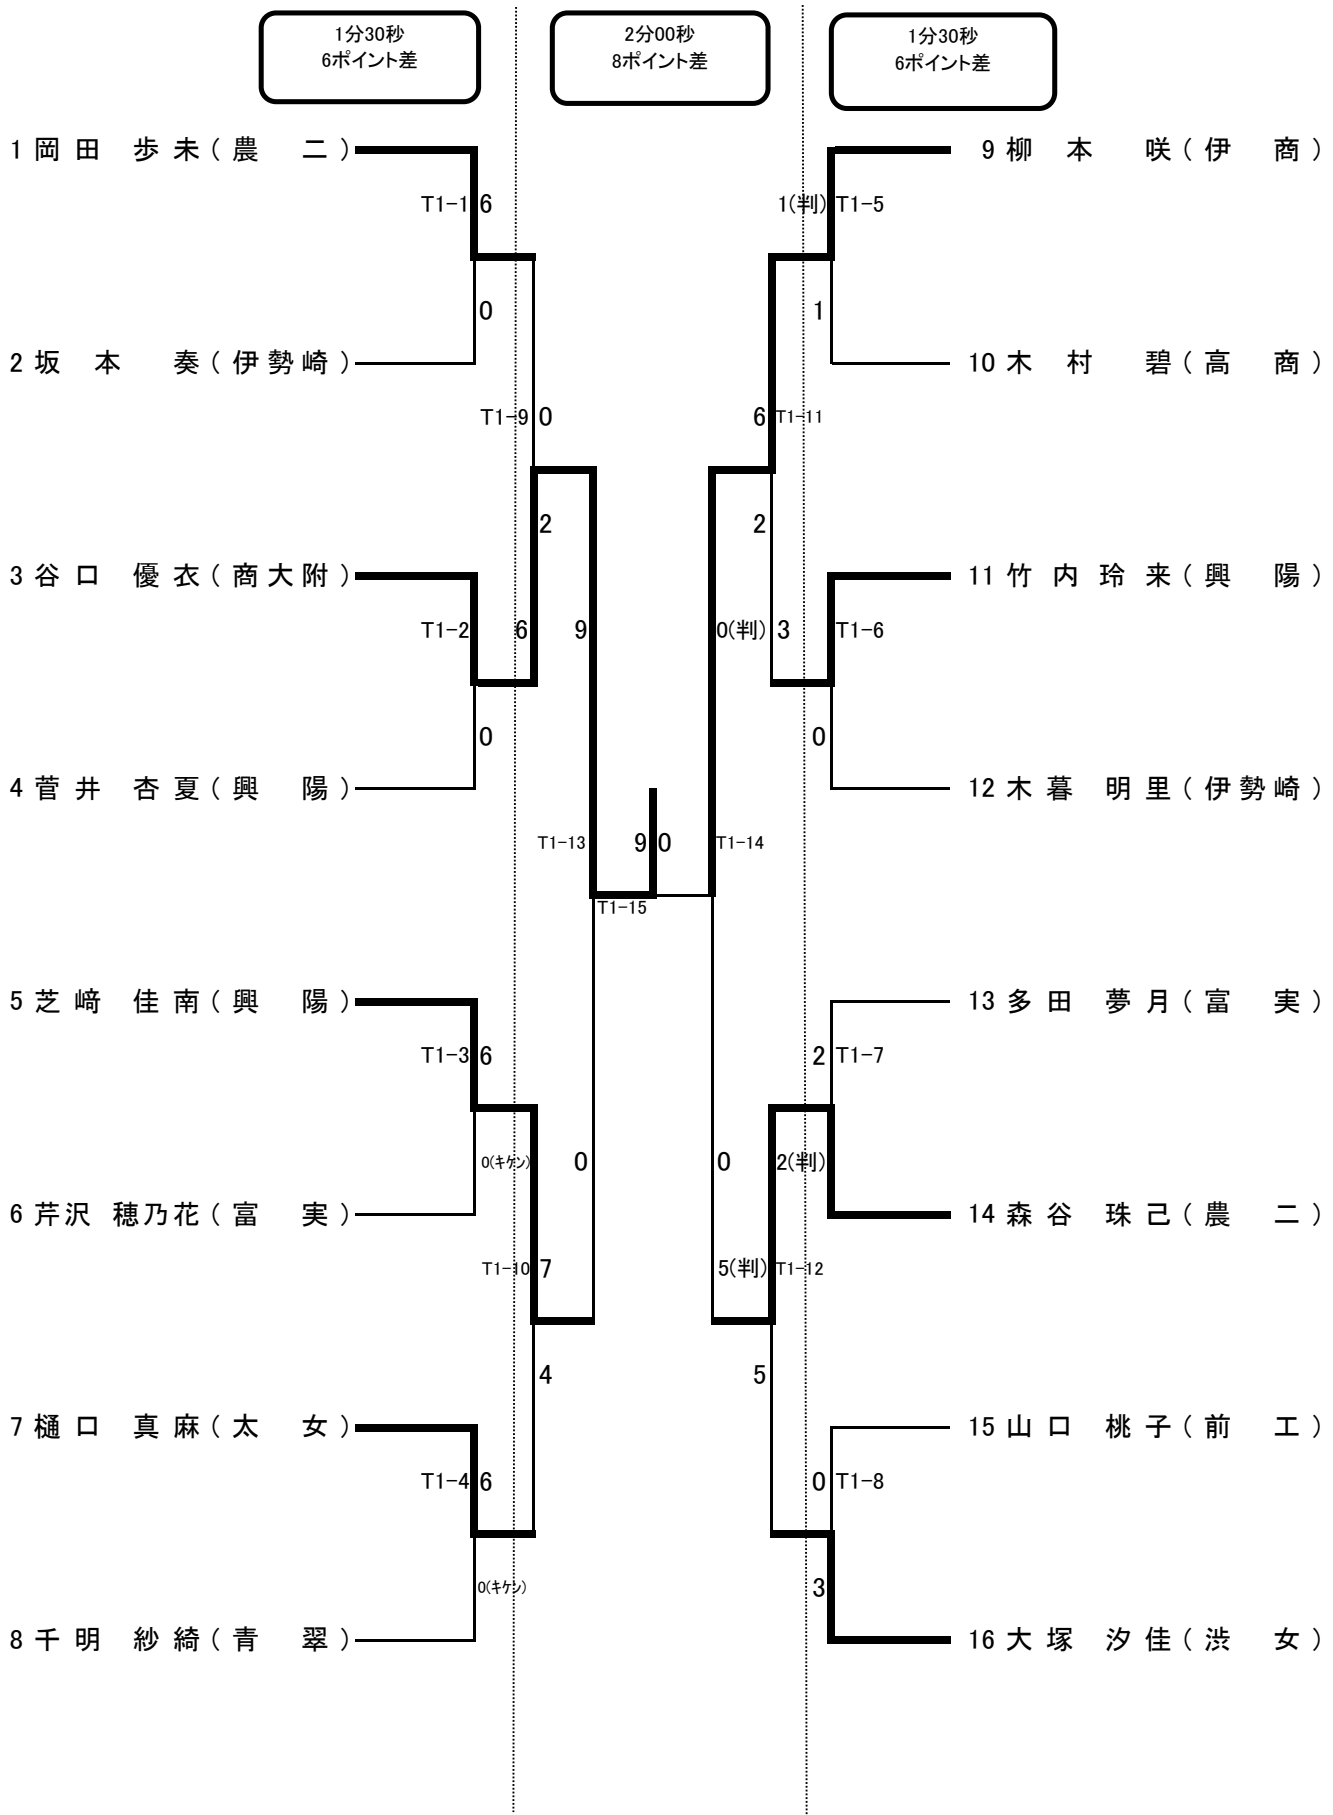

# 女子個人組手(-48k)

# 女子個人組手(-53k)

# 女子個人組手(-59k)

1分30秒 6ポイント差      2分00秒 8ポイント差      1分30秒 6ポイント差

# 女子個人組手(+59k)

2分00秒  
8ポイント差