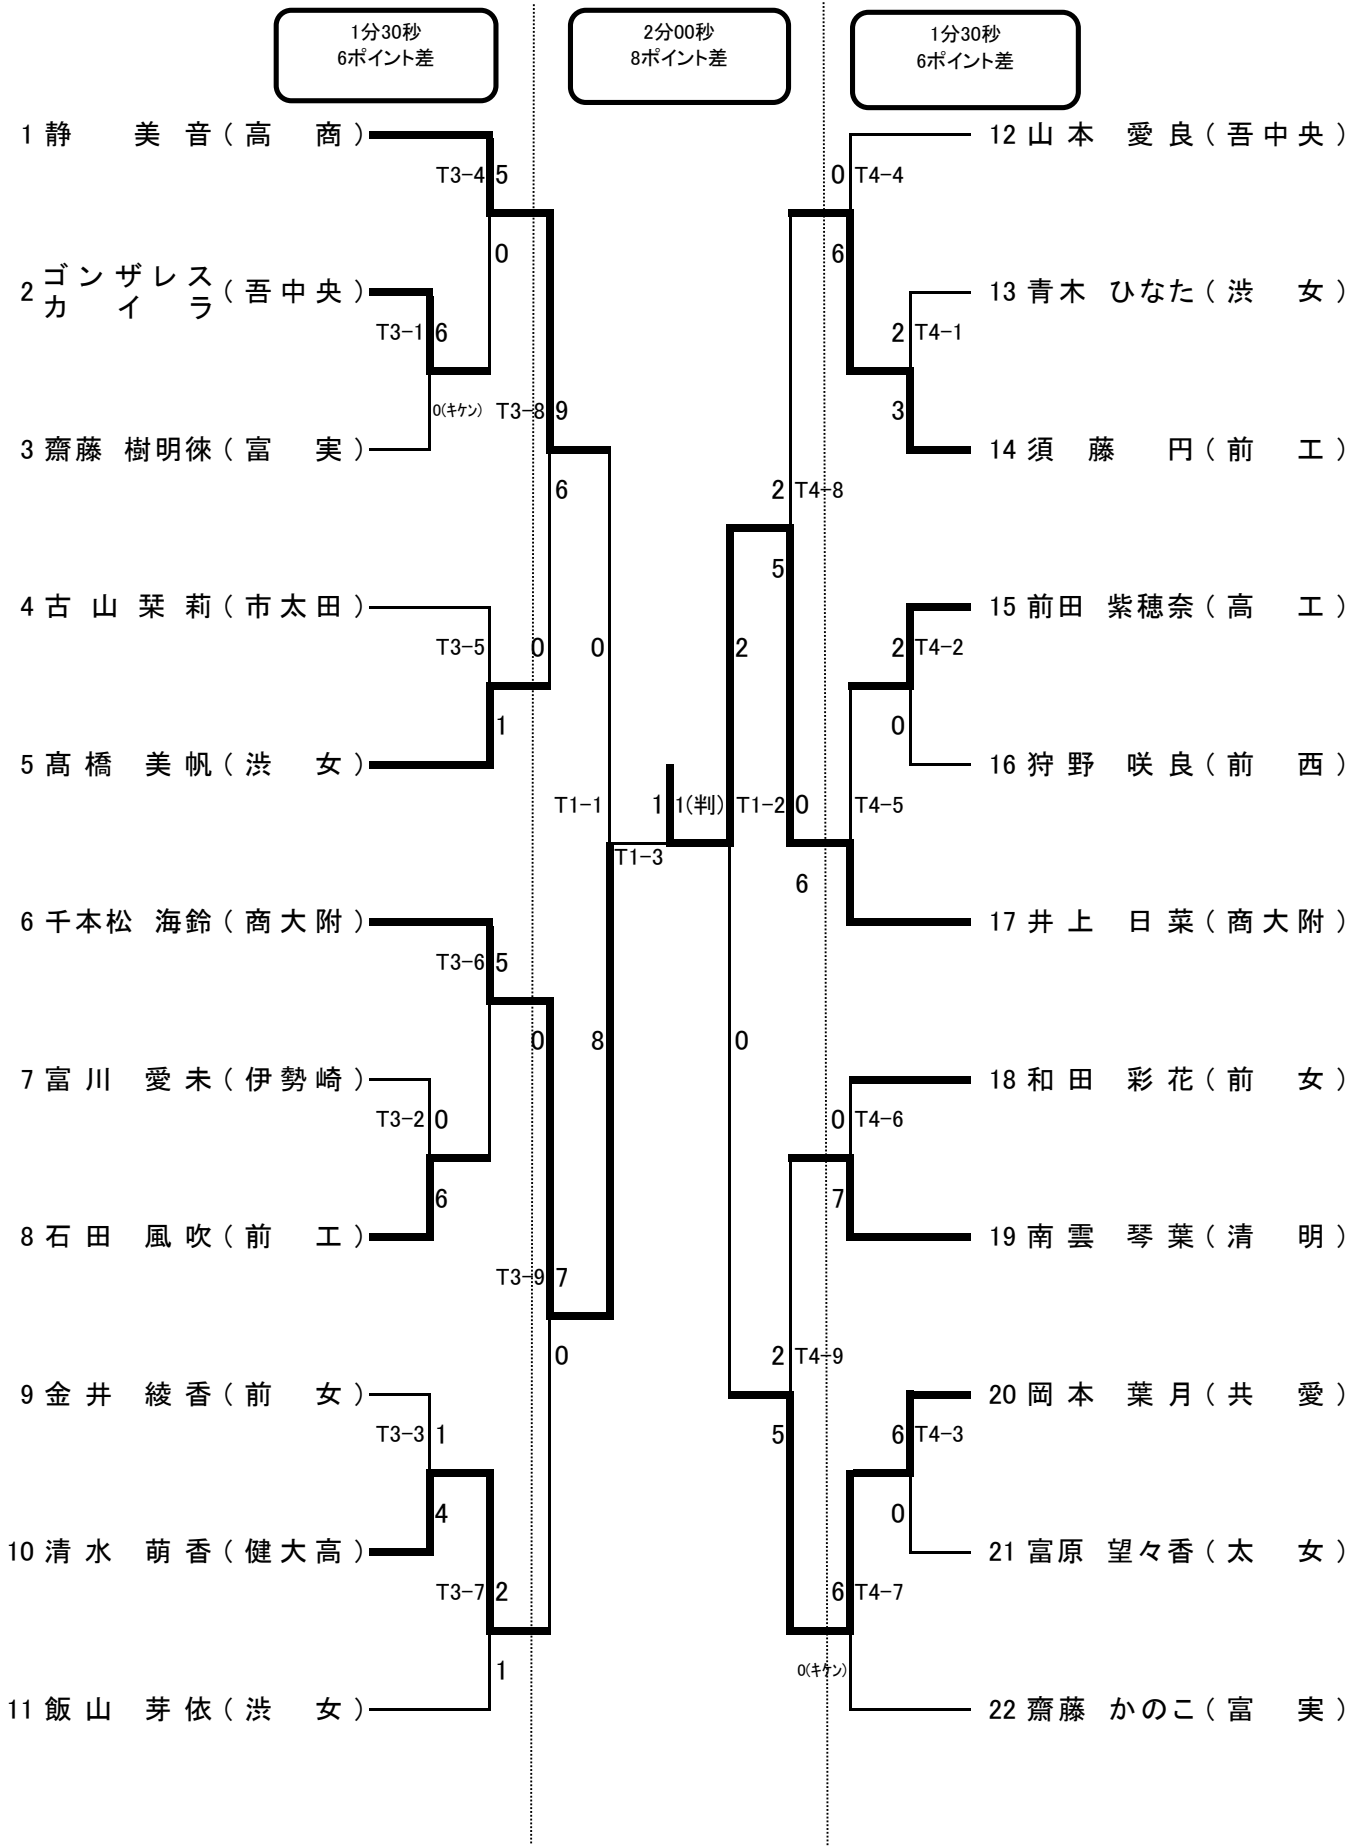

# 女子個人組手(-48k)

# 女子個人組手(-53k)

# 女子個人組手(-59k)

1分30秒 6ポイント差      2分00秒 8ポイント差      1分30秒 6ポイント差

# 女子個人組手(+59k)

2分00秒  
8ポイント差