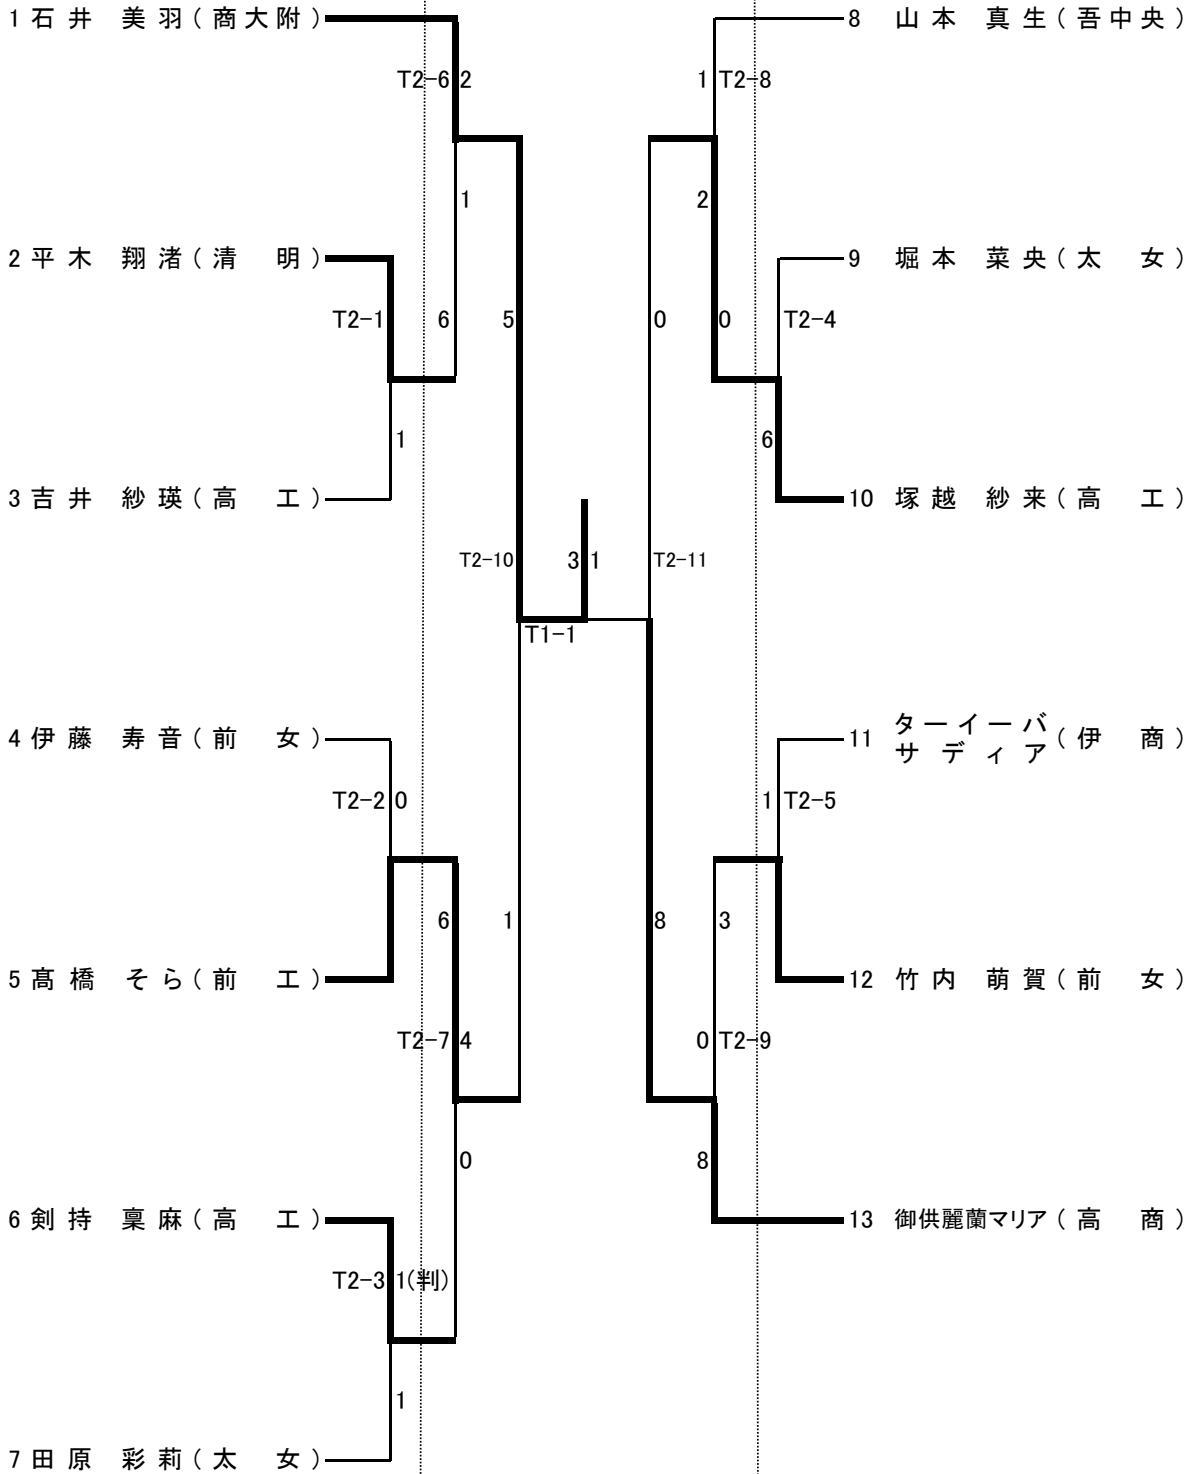

# 女子個人組手(-48k)

# 女子個人組手(-53k)

# 女子個人組手(-59k)

1分30秒 6ポイント差      2分00秒 8ポイント差      1分30秒 6ポイント差

# 女子個人組手(+59k)

2分00秒  
8ポイント差