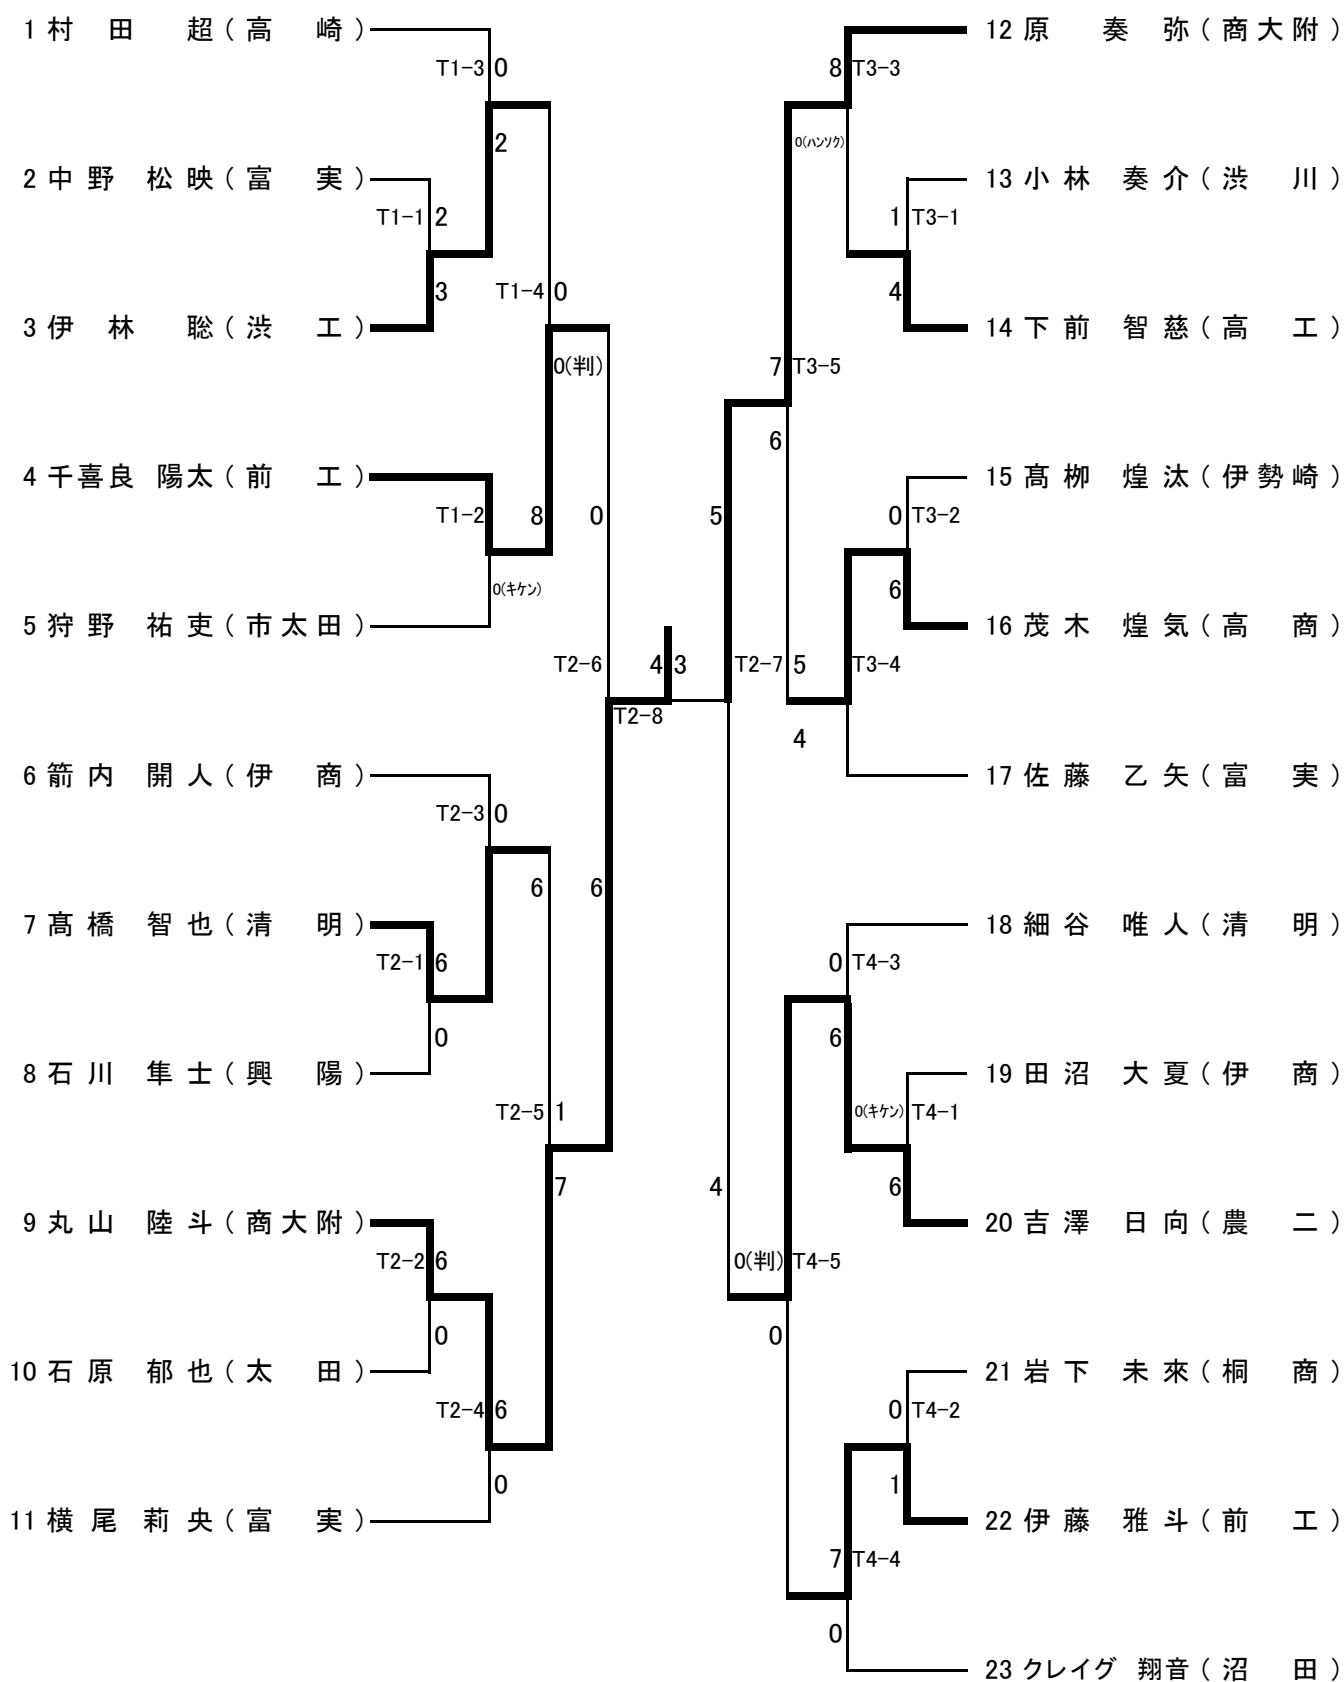

男子個人組手(-61k)