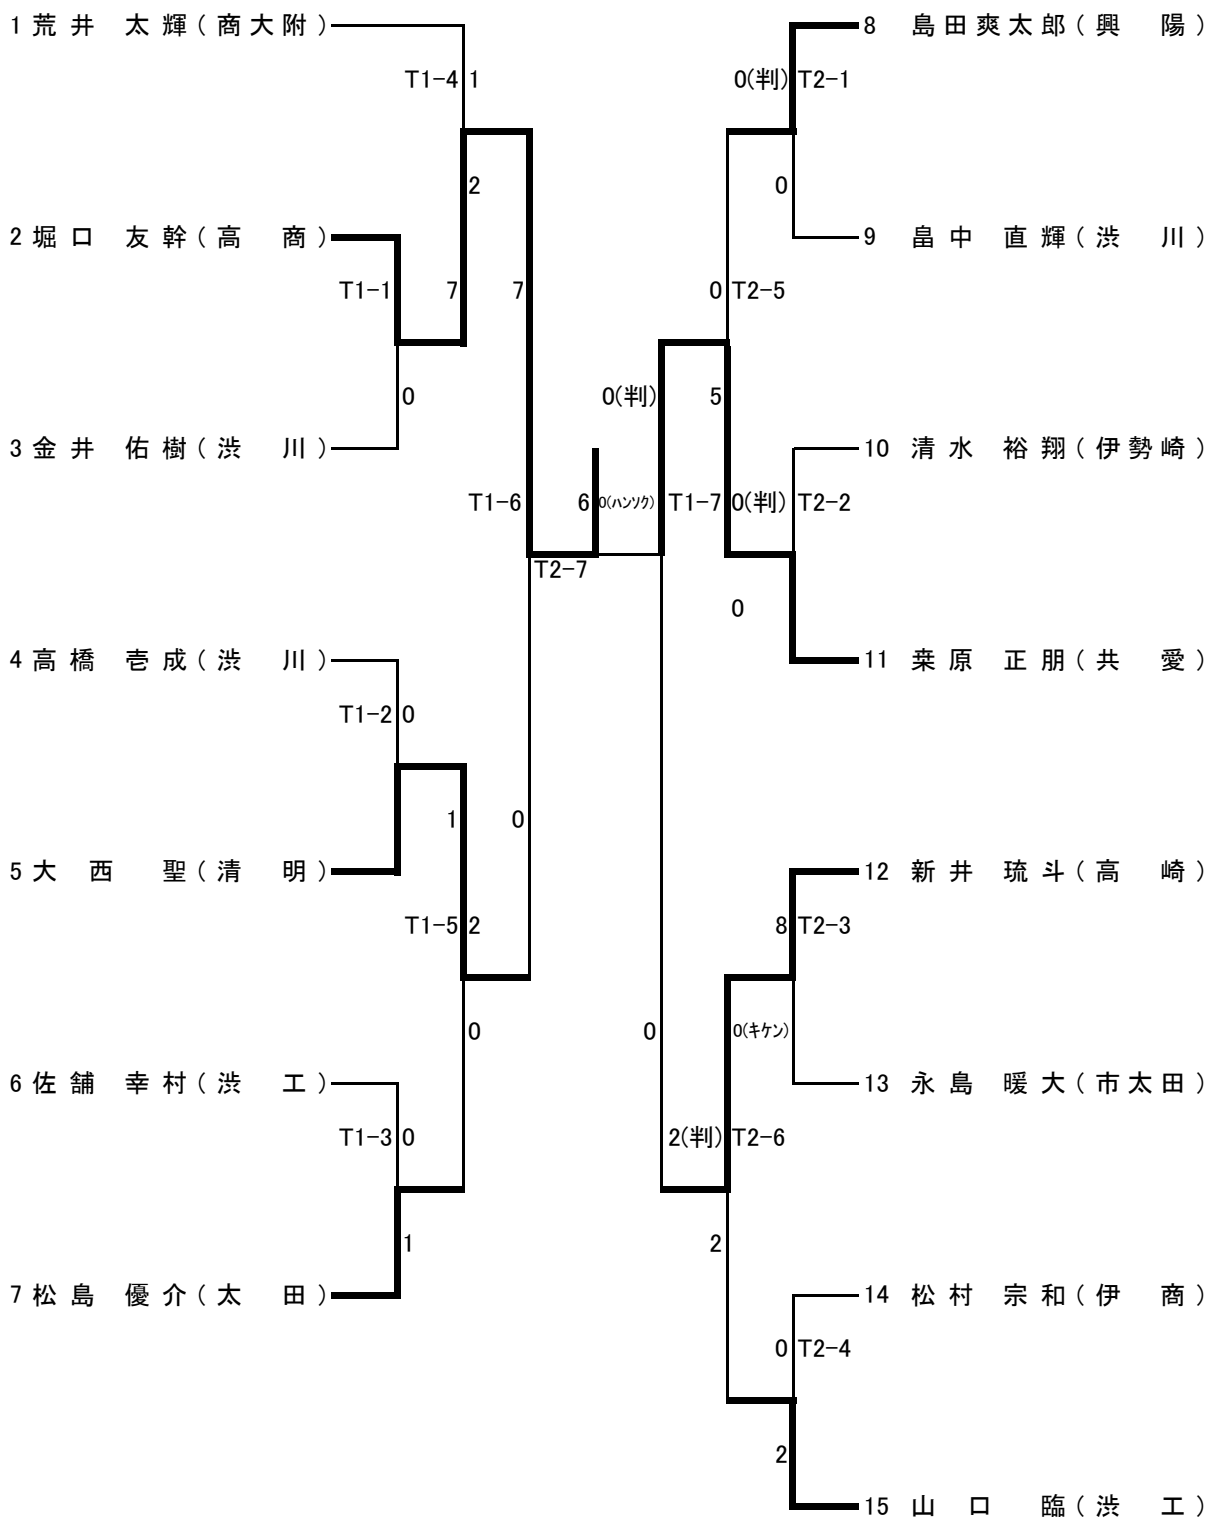

# 男子個人組手(-55k)