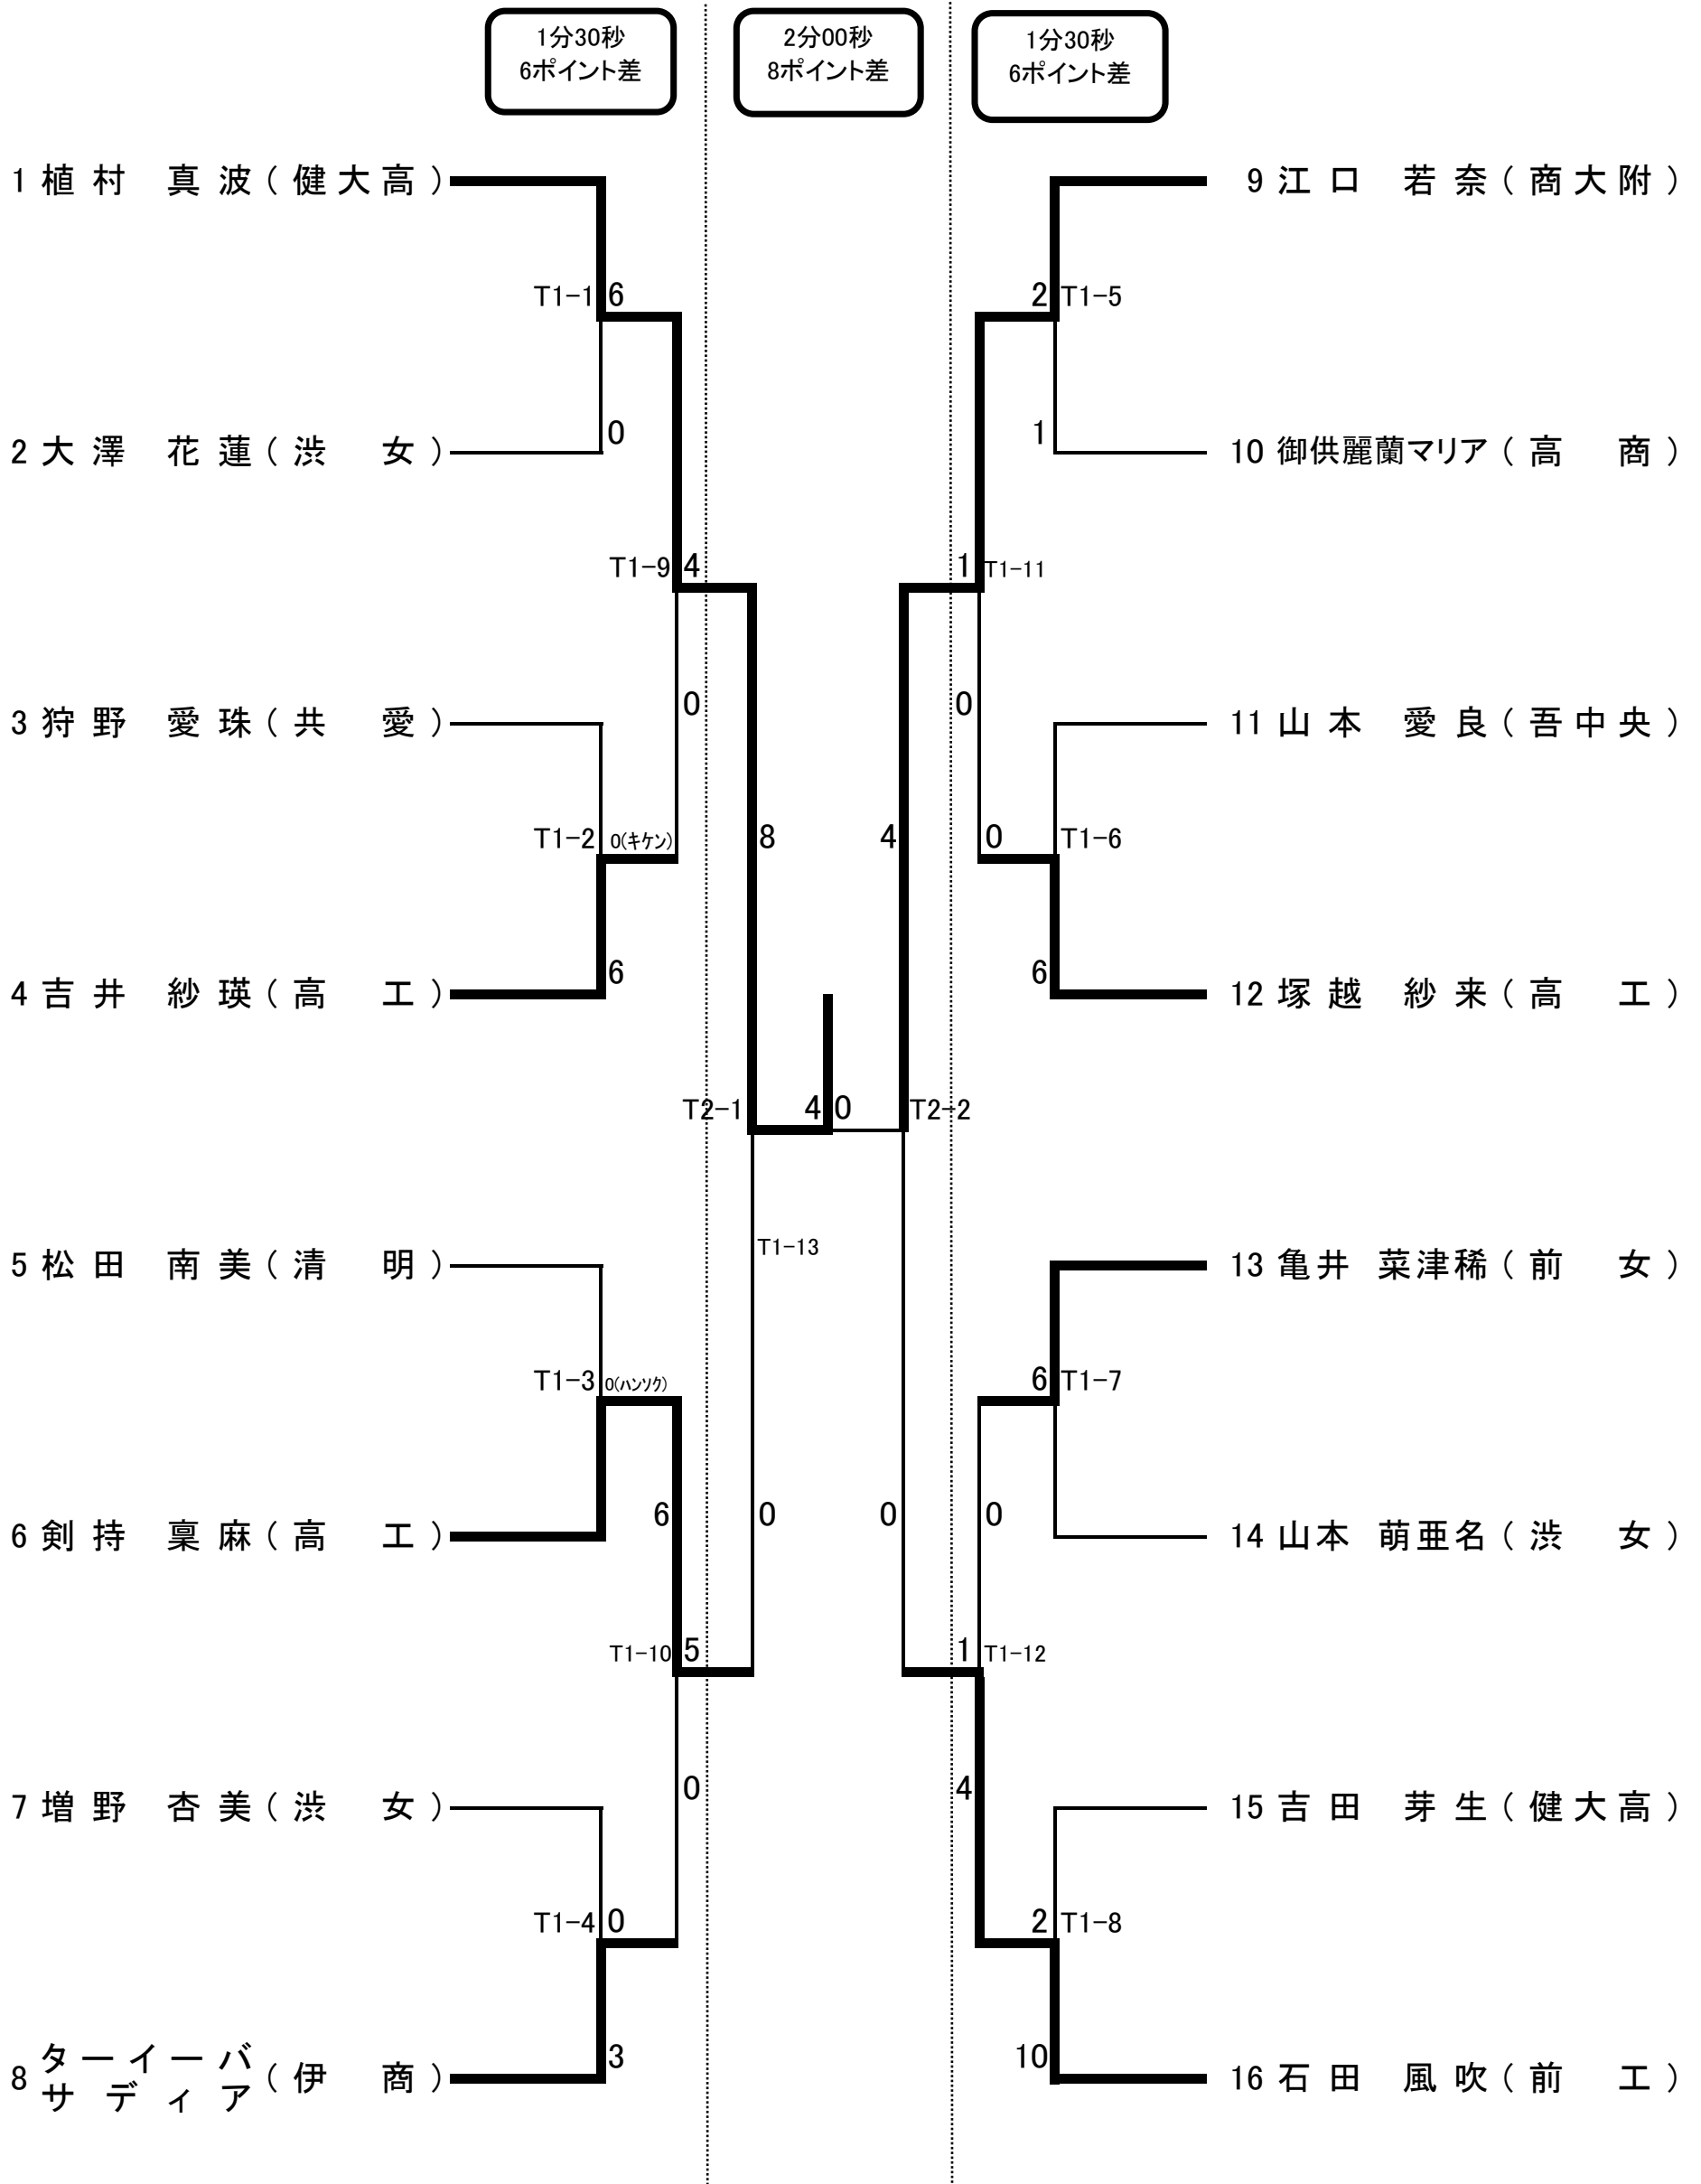

女子個人組手(-48k)

女子個人組手(-53k)

女子個人組手(-59k)

女子個人組手(+59k)

2分00秒
8ポイント差