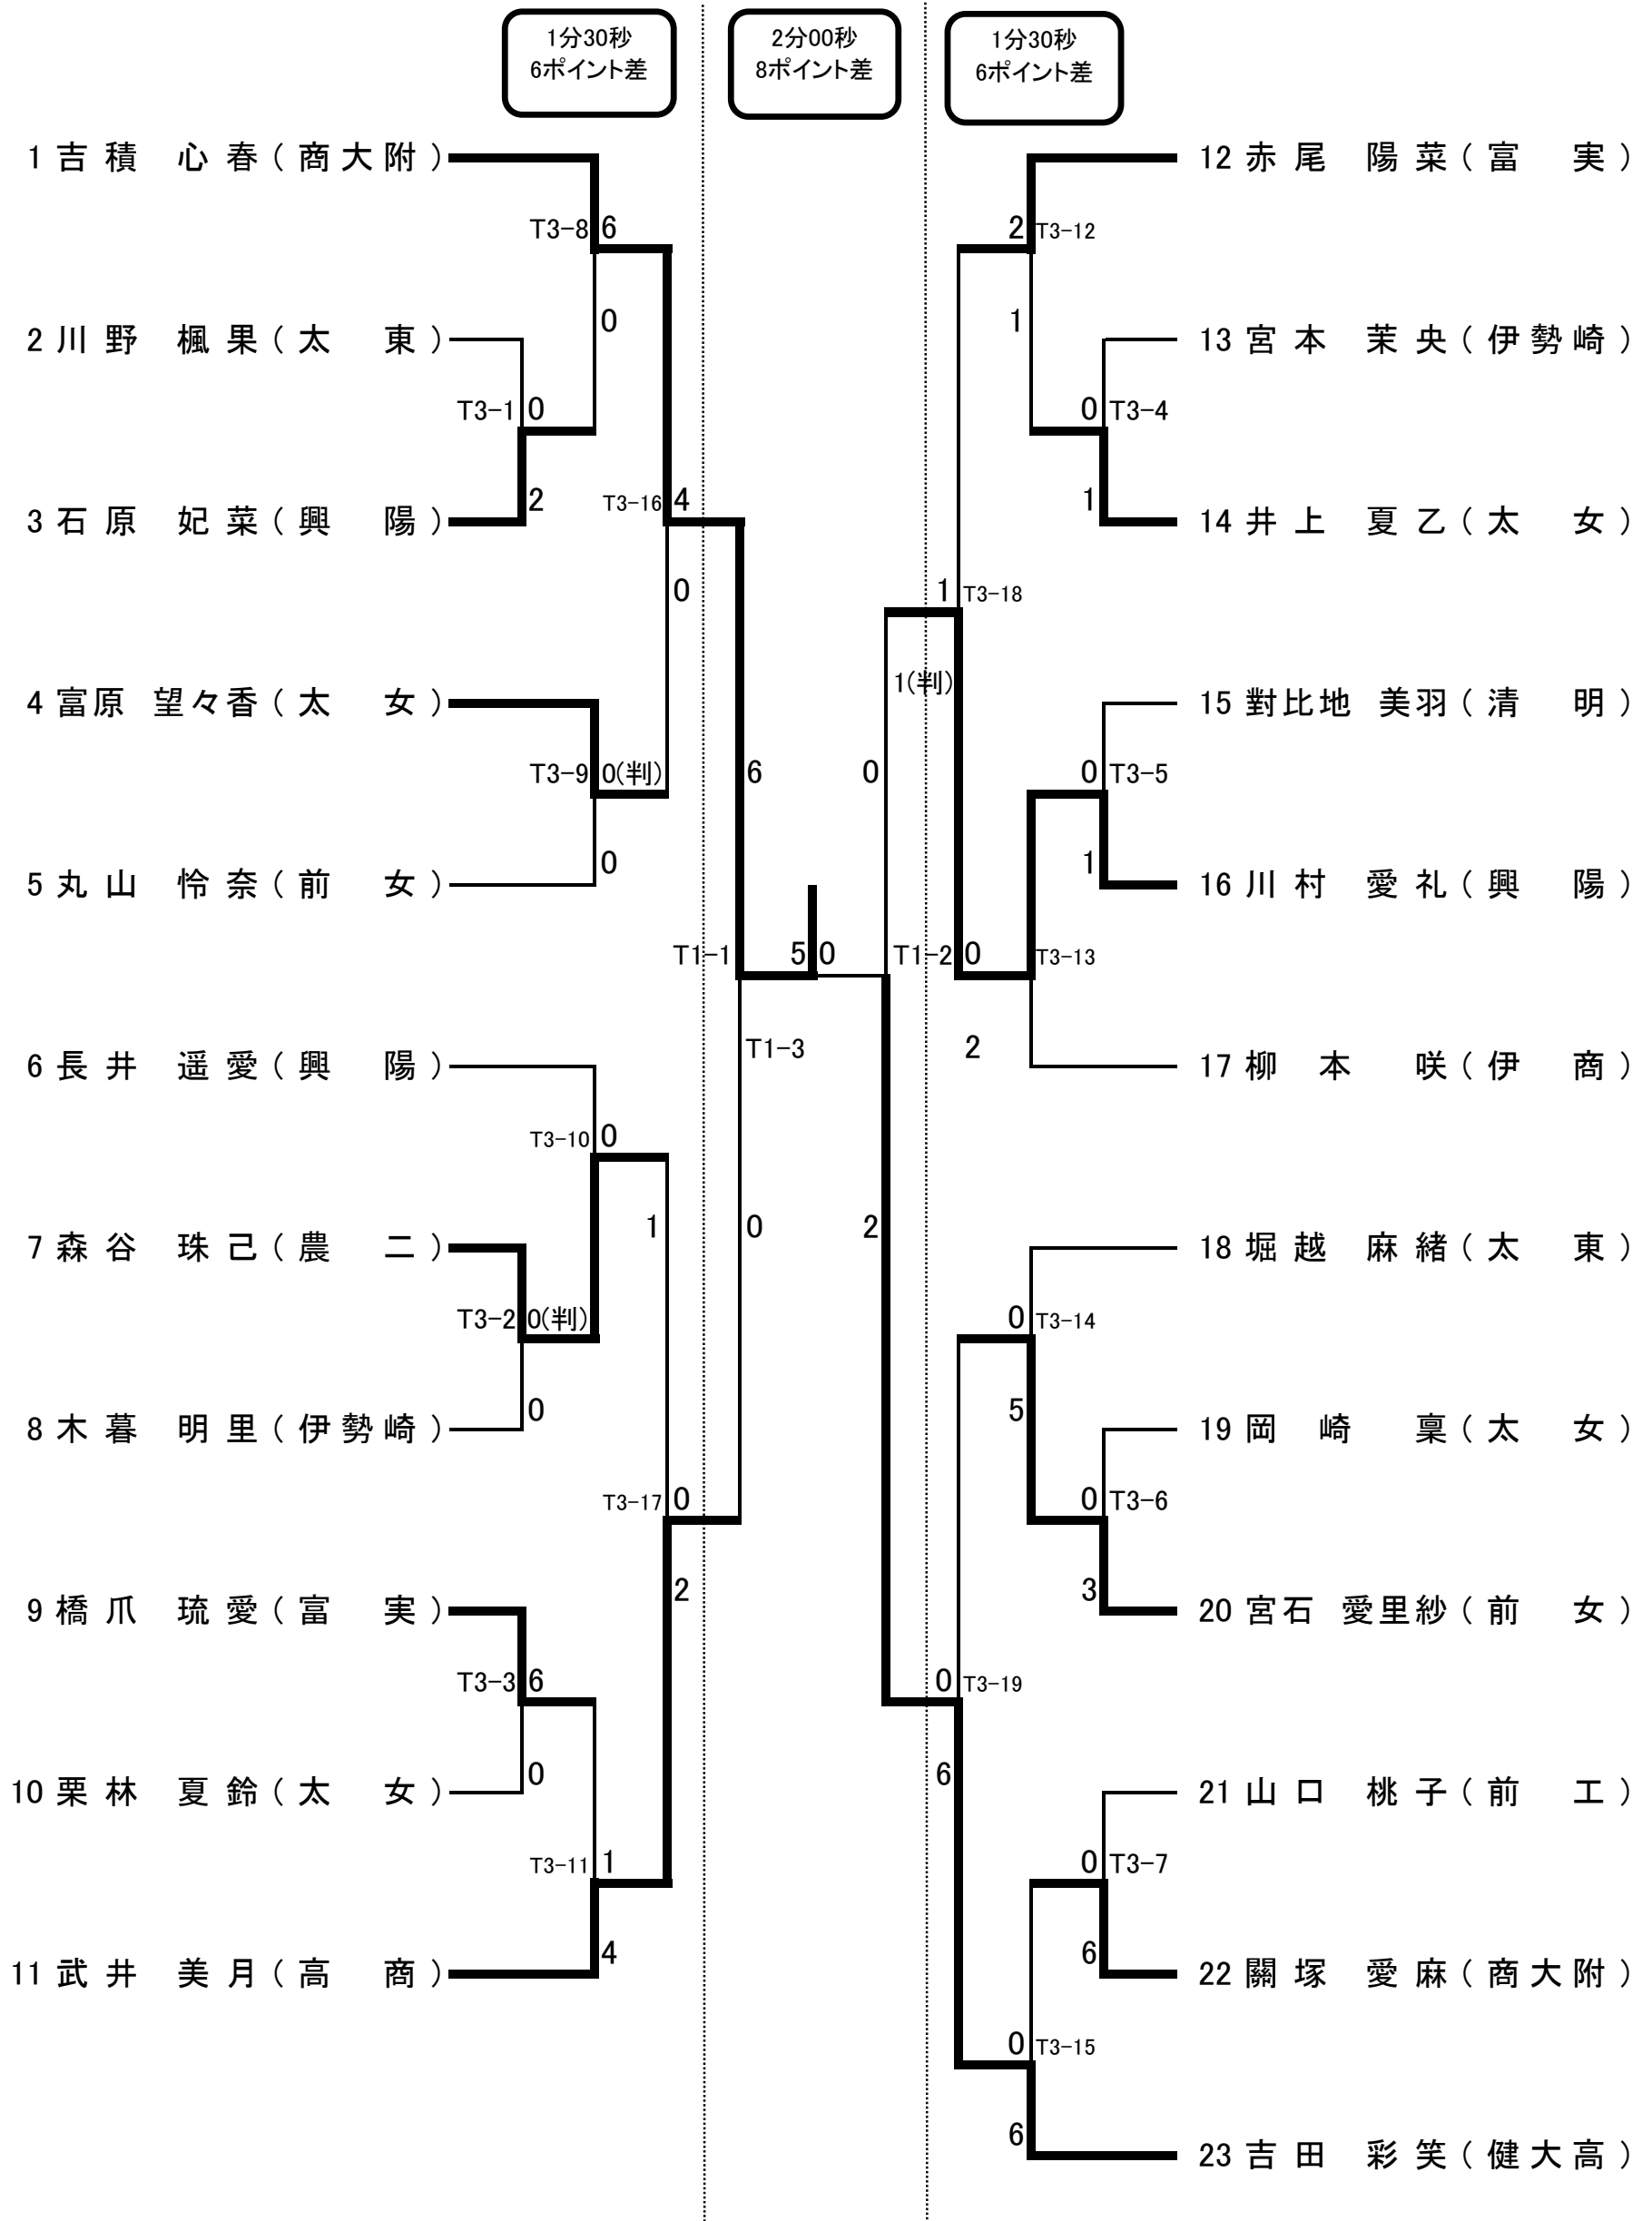

女子個人組手(-48k)

女子個人組手(-53k)

女子個人組手(-59k)

女子個人組手(+59k)

2分00秒
8ポイント差