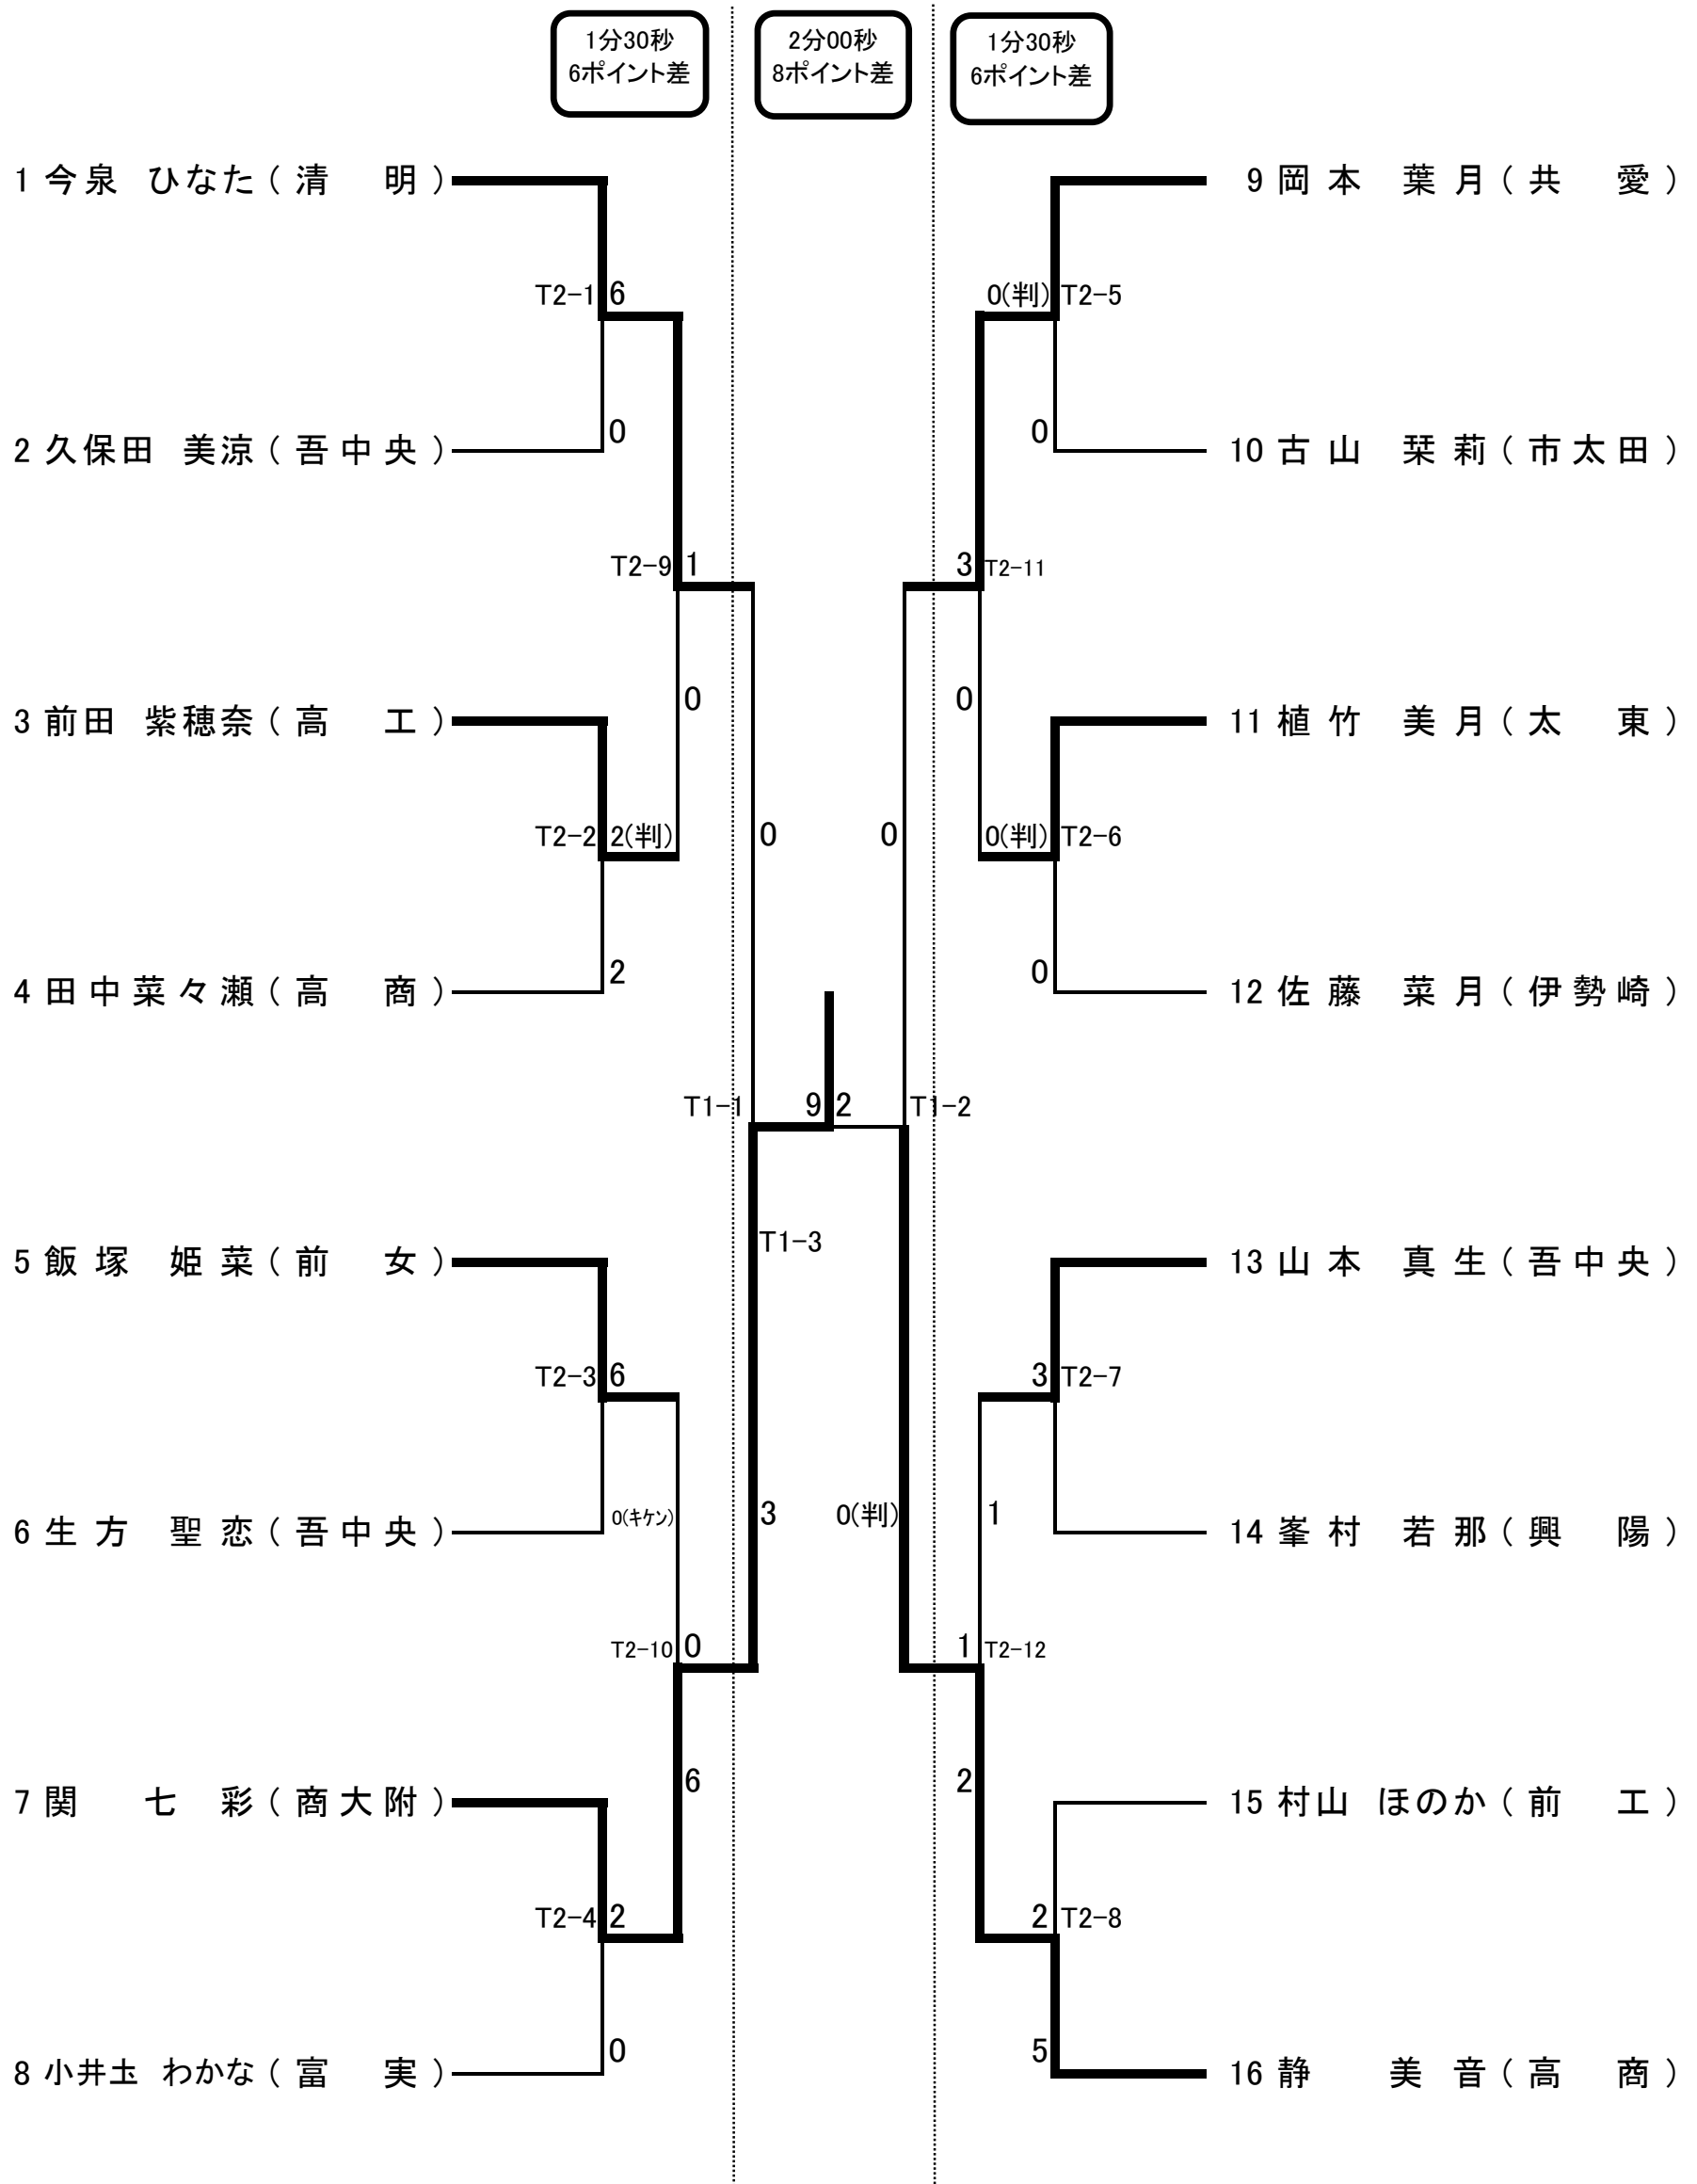

女子個人組手(-48k)

女子個人組手(-53k)

女子個人組手(-59k)

女子個人組手(+59k)

2分00秒
8ポイント差