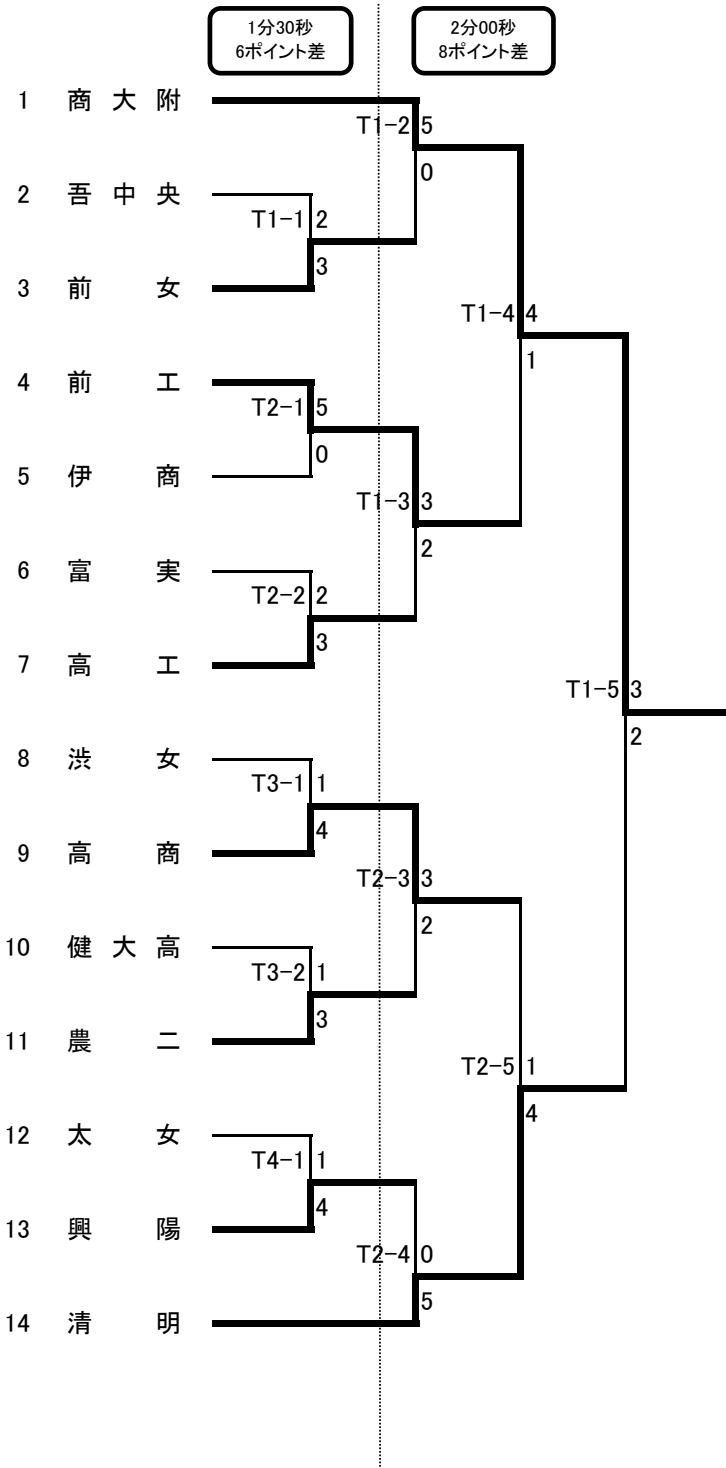

# 女子団体組手

高崎商科大学附属高等学校  
8年連続27回目の優勝

関東大会出場校  
商大附、清明、前工、高商